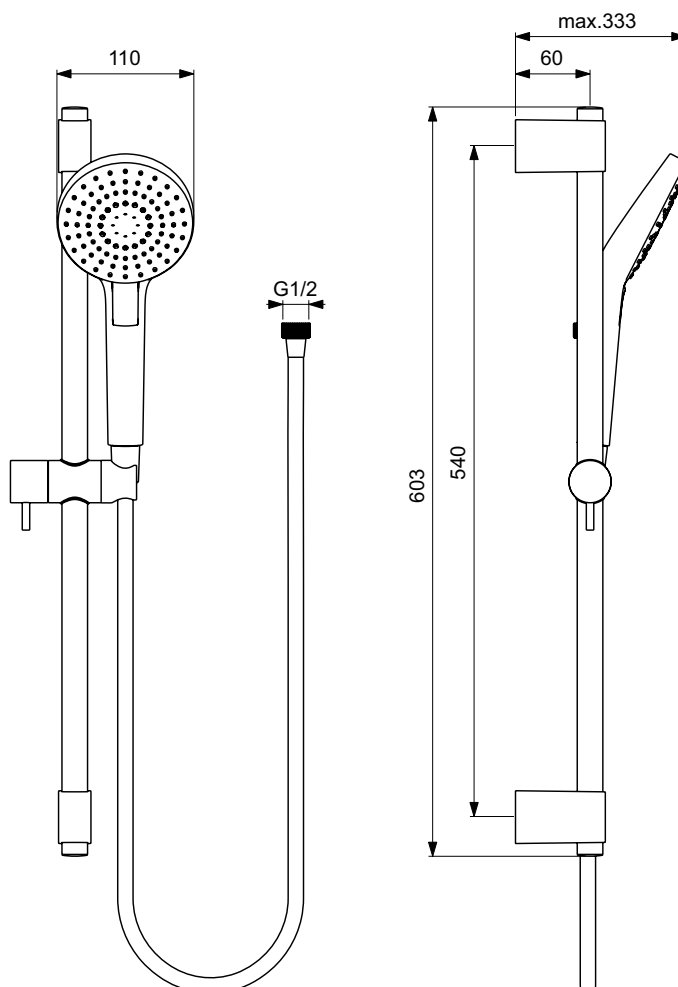

## Dusche

## Idealrain Evo

Artikel-Nr.: B2233AA

### Brausekombination

Idealrain Evo Brausekombination

Farbe: AA - Chrom

#### Mehr Produktdetails:

Produkttyp:	Brausekombination
Stil:	Zeitgenössisch
Zulassungen:	Water Label
Betriebsdruck (bar):	3
Durchfluß (Liter):	8
Gewicht (kg):	1.30
Material:	Materialmix
Höhe (mm):	603
Tiefe/Ausladung (mm):	333
Verpackungsbestandteil:	Handbrause+Brause- schlauch+Brausestange
Form:	Rund