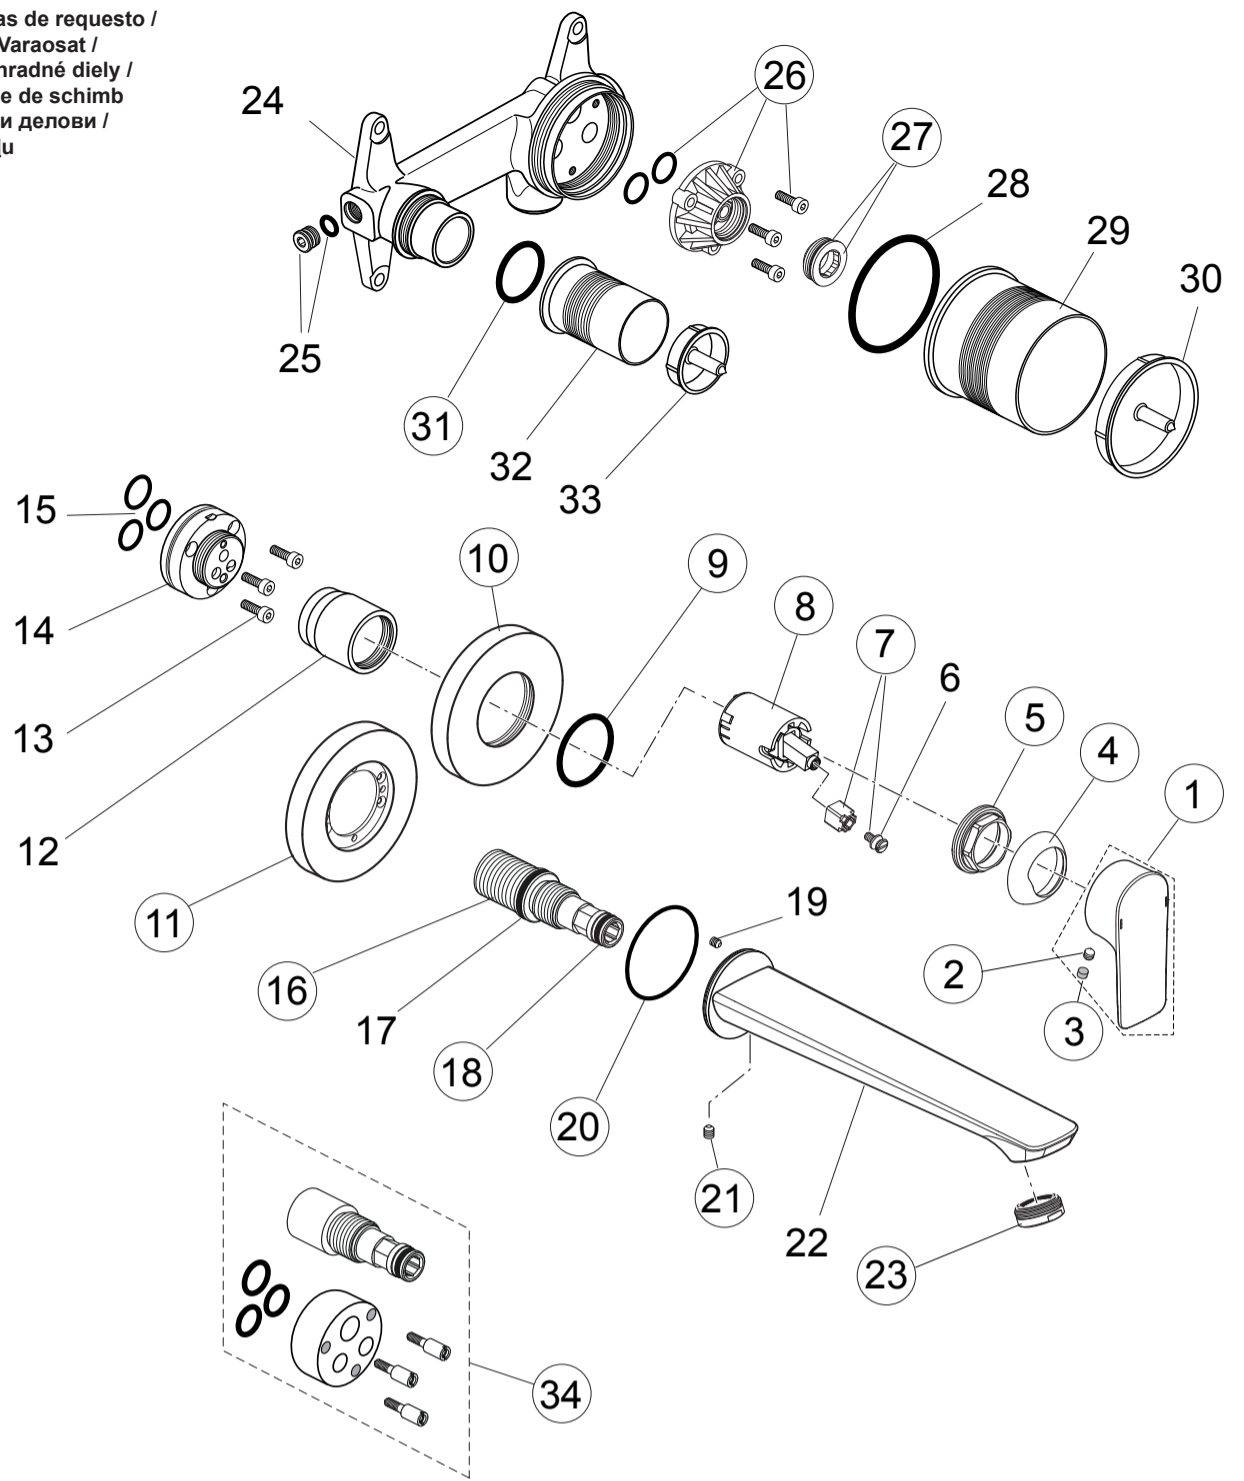

XX = AA, GN, ...

Pos.	Part No.
1	A 861 452 XX
2	A 860 603 NU
3	A 861 453 NU
4	A 861 080 XX
5	B 961 087 NU
7	B 961 086 NU
8	F 960 855 NU
9	H 962 197 NU
10	A 861 234 XX
11	A 861 454 XX
16	A 861 270 NU
18	A 963 495 NU
20	A 961 863 NU
21	A 962 625 NU
23	B 961 383 XX
26	F 960 881 NU
27	A 963 548 NU
31	A 860 845 NU
34	F 960 867 NU

	P	bar		MAX. 10		5		Q (3 bar)
	T	°C		MAX. 80		65		
						55		l/min
								5