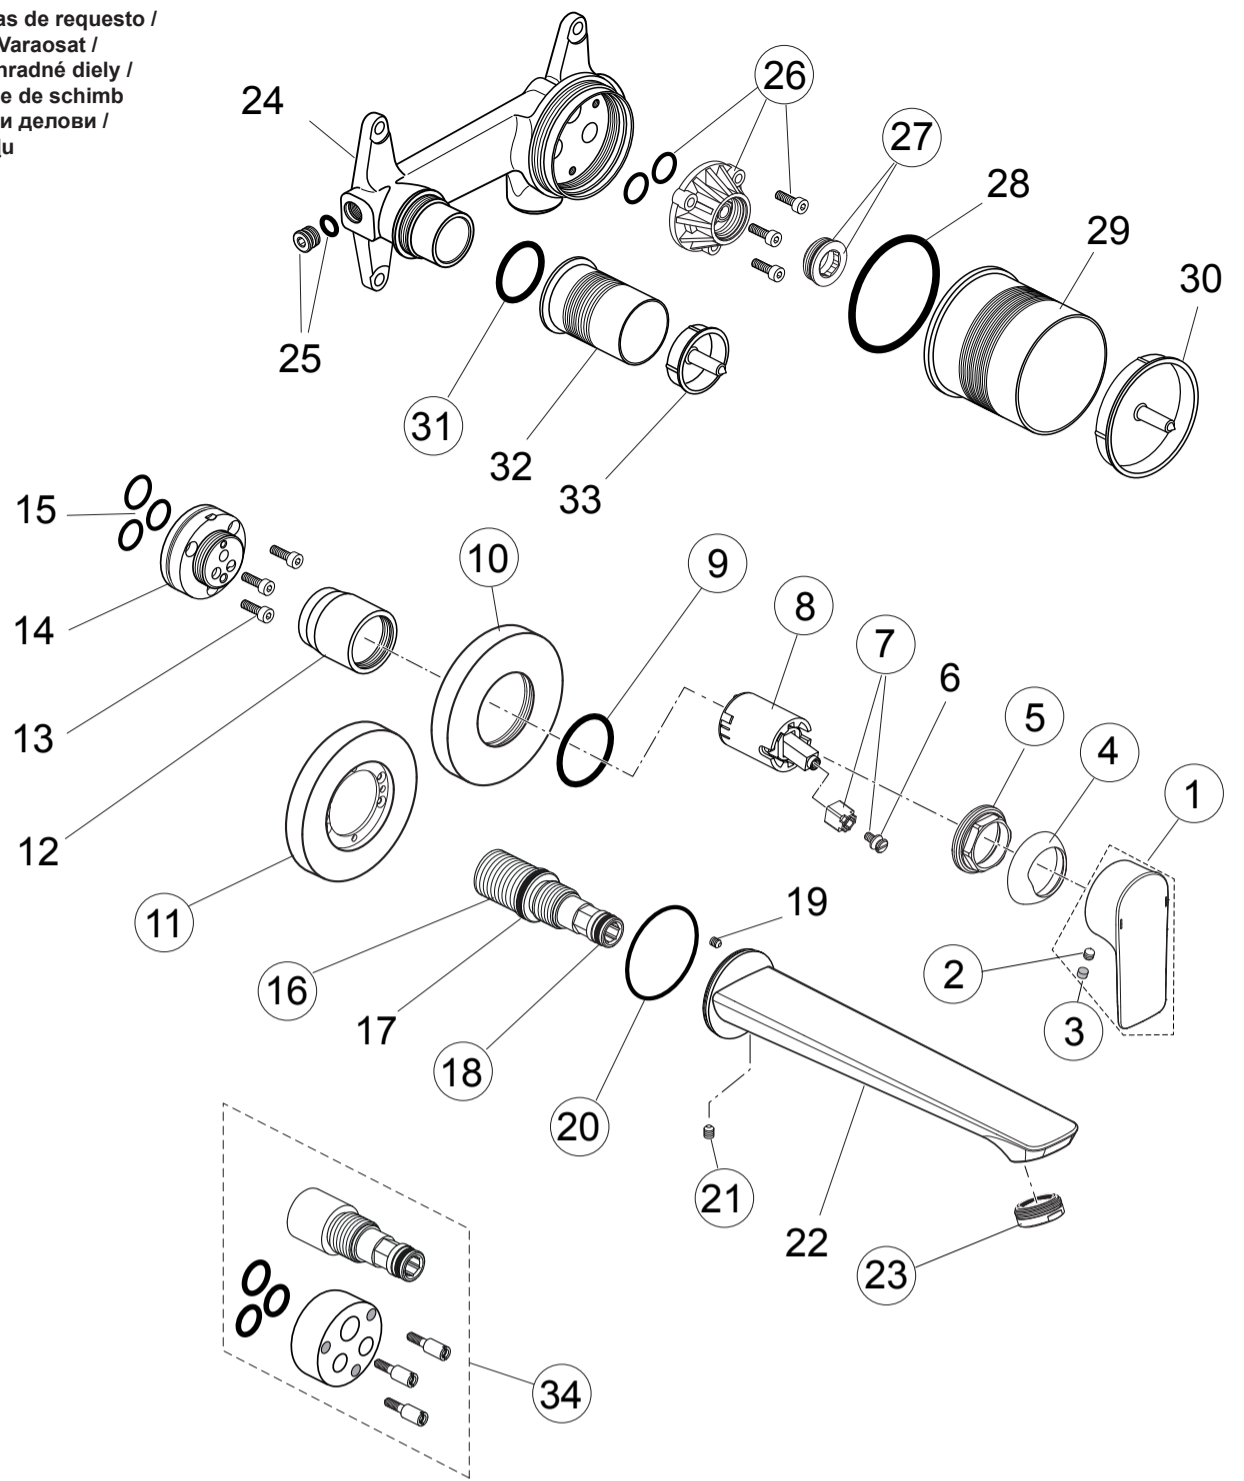

XX = AA, GN, ...

Pos.	Part No.
1	A 861 452 XX
2	A 860 603 NU
3	A 861 453 NU
4	A 861 080 XX
5	B 961 087 NU
7	B 961 086 NU
8	F 960 855 NU
9	H 962 197 NU
10	A 861 234 XX
11	A 861 454 XX
16	A 861 270 NU
18	A 963 495 NU
20	A 961 863 NU
21	A 962 625 NU
23	B 961 383 XX
26	F 960 881 NU
27	A 963 548 NU
31	A 860 845 NU
34	F 960 867 NU

	P bar		MAX. 10		5		Q (3 bar)
	T °C		MAX. 80		65 55		
							l/min 5