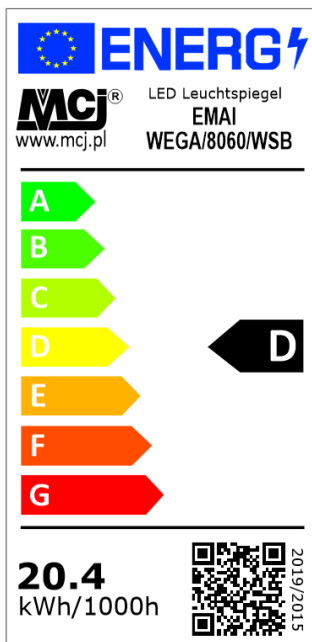

LED Leuchtspiegel

EMAI

WEGA/8060/WSB - 93 053 87

. Technische Daten

LED Leuchte Leistung (W)	20.40	Eingangstrom (mA)	max 125
LED Lichtstrom (lm)	2992	Abmessungen (mm)	800 x 600 x 30
LED Effektivität*) (lm/W)	~136	IP-Schutzklasse	20
LED Energieeffizienzklassen*)	D	Typ	Nicht wasserfest
LED Lebensdauer (St)	30 000	Dimmbar (Seite 230V)	Nein
LED Farbtemperatur (K)	4000 (neutral weiss)	Spiegelbeleuchtung dimmbar	Ja
LED Farbwiedergabeindex (Ra)	>80	Integrierter LED-dimmer	Ja
LED Stromversorgung (V DC)	12	Bescheinigung	CE
Eingangsspannung (V AC)	220 ~ 240	Schutzklasse	II

. Etiketten

. Model

Präsentationsmodell: 80x60

LED Leuchtspiegel EMAI: WEGA/8060/WSB
~220-240V/50Hz LED: 20.4W ---12V
NW 4000K

CE   IP 20

www.mcj.pl | www.mcj.pl | MADE IN EUROPE

*) Verordnung (EU) 2019/2015