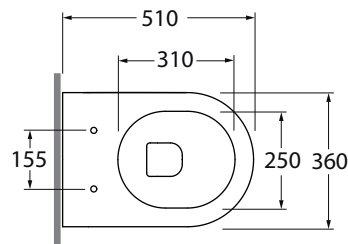

CMVCSPE00000 EASY CLEAN sospesi/ EASY CLEAN sanitary wares

codice
code

Vaso Comoda sospeso Easy clean.
WC Comoda wall hung Easy Clean.

bianco lucido/shiny white

CMVCSPE00000BI

CM 51x36x34

plt italy pz.18 - plt export pcs.20

kg 24,5

Tecnologie/technologies:

watersaving

easyclean

scala/scale 1:20 dimensioni/dimensions in mm

Gamma di colori disponibile per vaso e sedile COM 1800 C/F
Color range available for wc and wrapover COM 1800 C/F