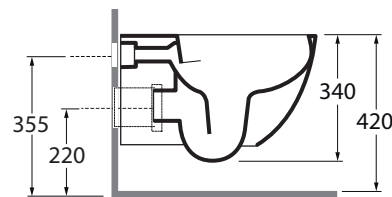

CMVCSPE00000 EASY CLEAN sospesi/ EASY CLEAN sanitary wares

codice
code

Vaso Comoda sospeso Easy clean.
WC Comoda wall hung Easy Clean.

bianco lucido/shiny white

CMVCSPE00000BI

CM 51x36x34

plt italy pz.18 - plt export pcs.20

kg 24,5

Tecnologie/technologies:

watersaving

easyclean

scala/scale 1:20 dimensioni/dimensions in mm

Gamma di colori disponibile per vaso e sedile COM 1800 C/F
Color range available for wc and wrapover COM 1800 C/F