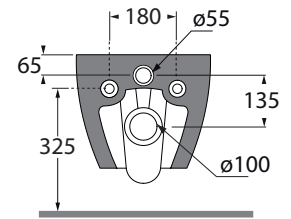

CMVCSPE00000 EASY CLEAN sospesi/ EASY CLEAN sanitary wares

codice
code

Vaso Comoda sospeso Easy clean.
WC Comoda wall hung Easy Clean.

bianco lucido/shiny white

CMVCSPE00000BI

CM 51x36x34

plt italy pz.18 - plt export pcs.20

kg 24,5

Tecnologie/technologies:

watersaving

easyclean

scala/scale 1:20 dimensioni/dimensions in mm

Gamma di colori disponibile per vaso e sedile COM 1800 C/F
Color range available for wc and wrapover COM 1800 C/F