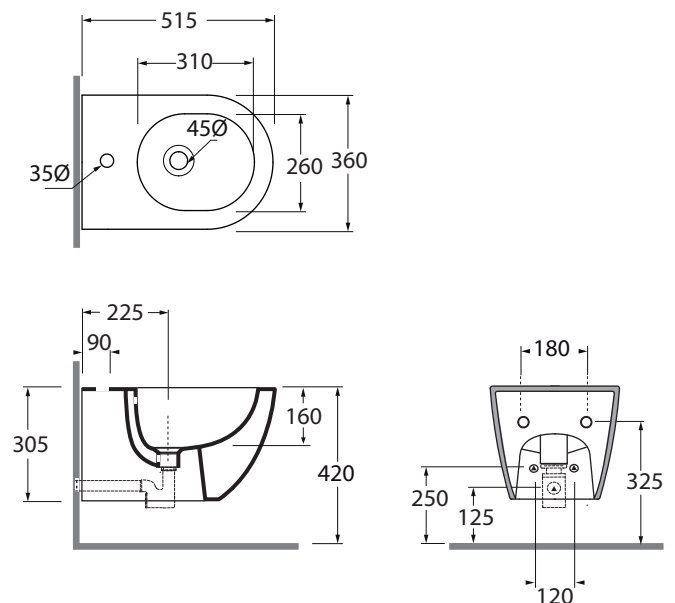

CMBIS000000M

sanitary sospesi/ wall hung sanitary wares

codice
code

Bidet Comoda sospeso monoforo.
Comoda wall hung bidet 1 tap hole.

bianco lucido/shiny white

CMBIS000000MBI

CM 51,5x36x30,5

plt italy pz.18 - plt export pcs.20

kg 21

scala/scale 1:20 dimensioni/dimensions in mm

Disponibili per tutti i prodotti COMODA e per le pilette con tappo in ceramica PILCE,
Available for all COMODA products and for the free flow ceramic drains PILCE