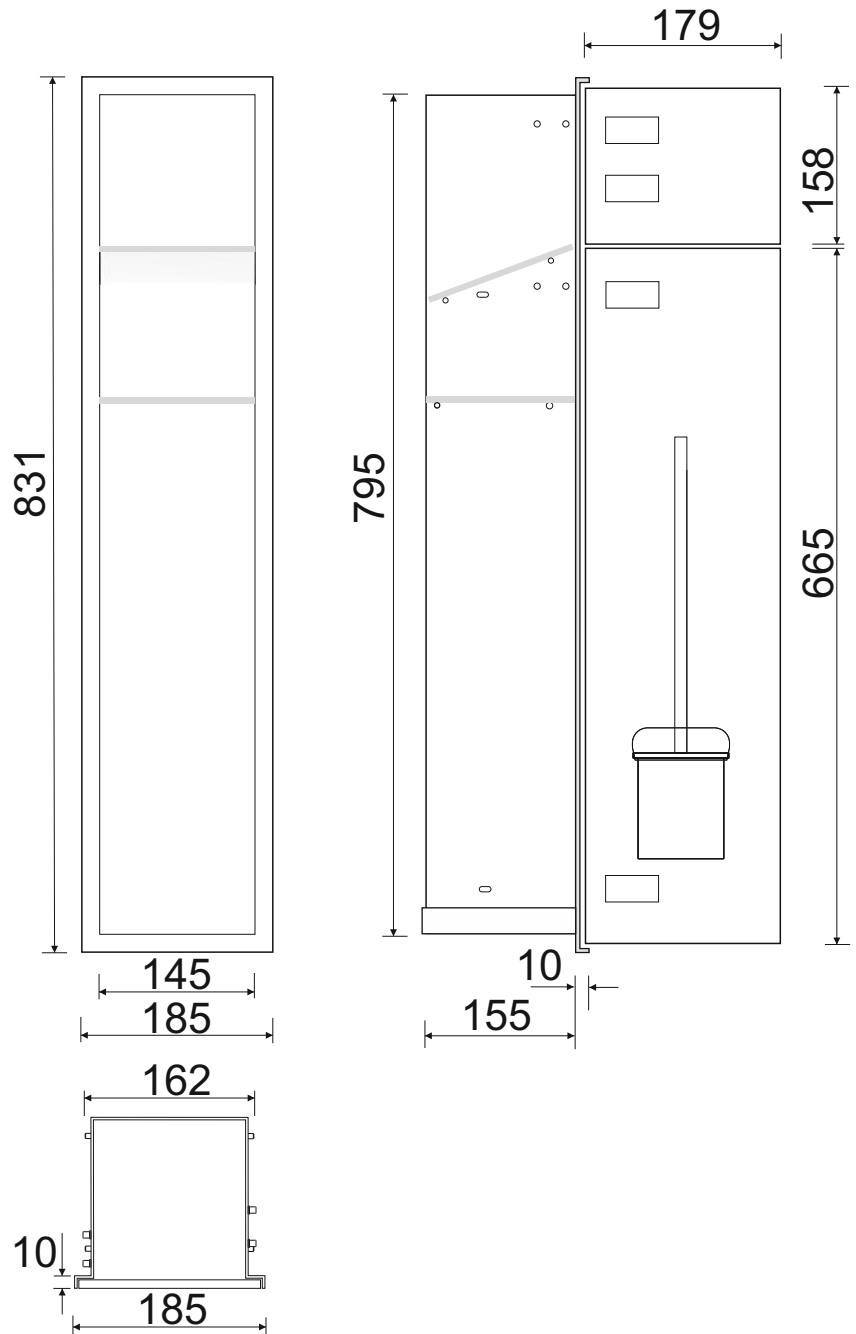

WC-Wandcontainer

Z.PW2D WC 800WH/L - 93 190 73

WC-Wandcontainer
Edelstahl
ZERO 800
2 weiÙe Glastüren
Anschlag links