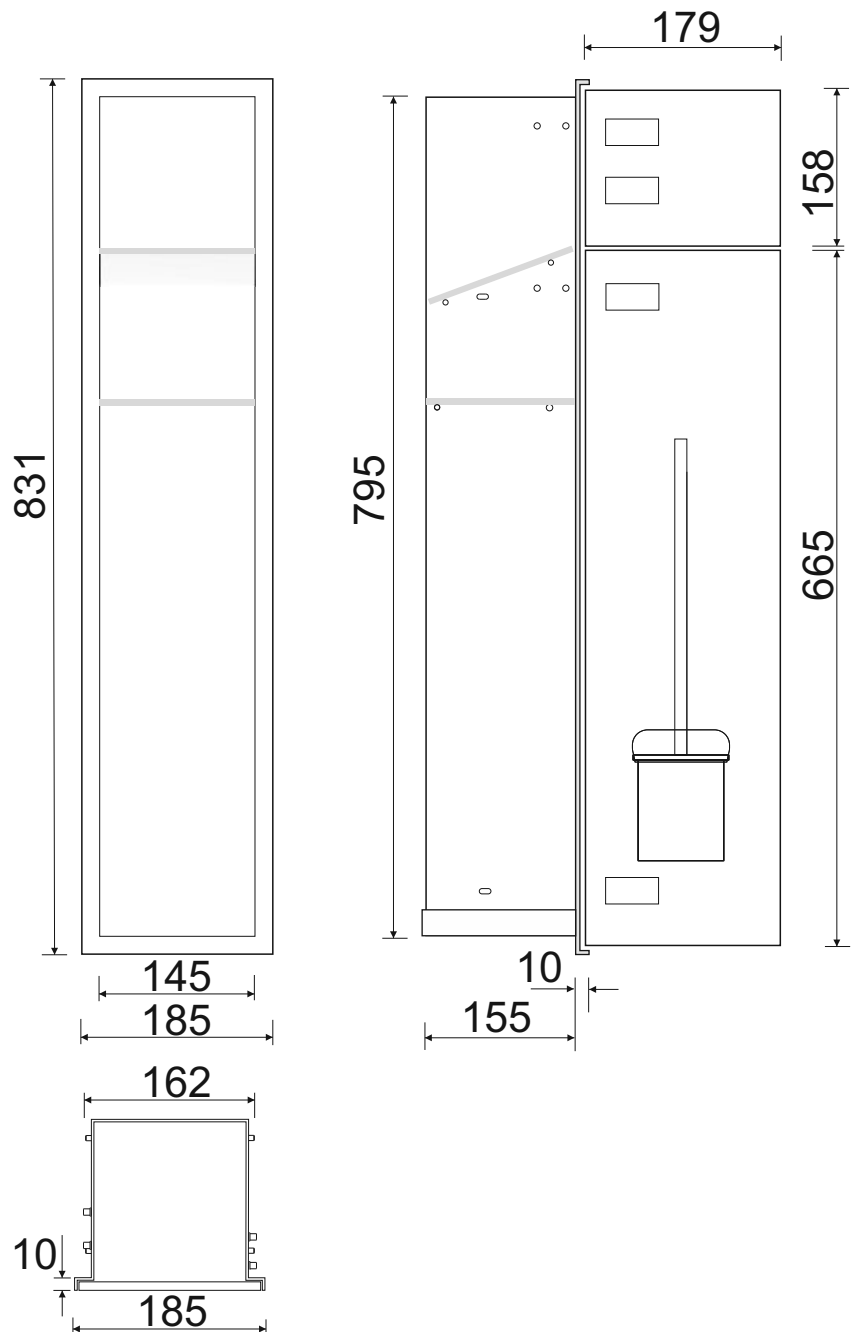

WC-Wandcontainer

Z.PW2D WC 800WH/R - 93 190 74

WC-Wandcontainer
Edelstahl
ZERO 800
2 weiÙe Glastüren
Anschlag rechts