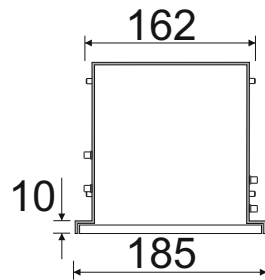

## Z.PW2D WC 950WH/R - 93 190 76

WC-Wandcontainer  
Edelstahl  
ZERO 950  
2 weiÙe Glastüren  
Anschlag rechts