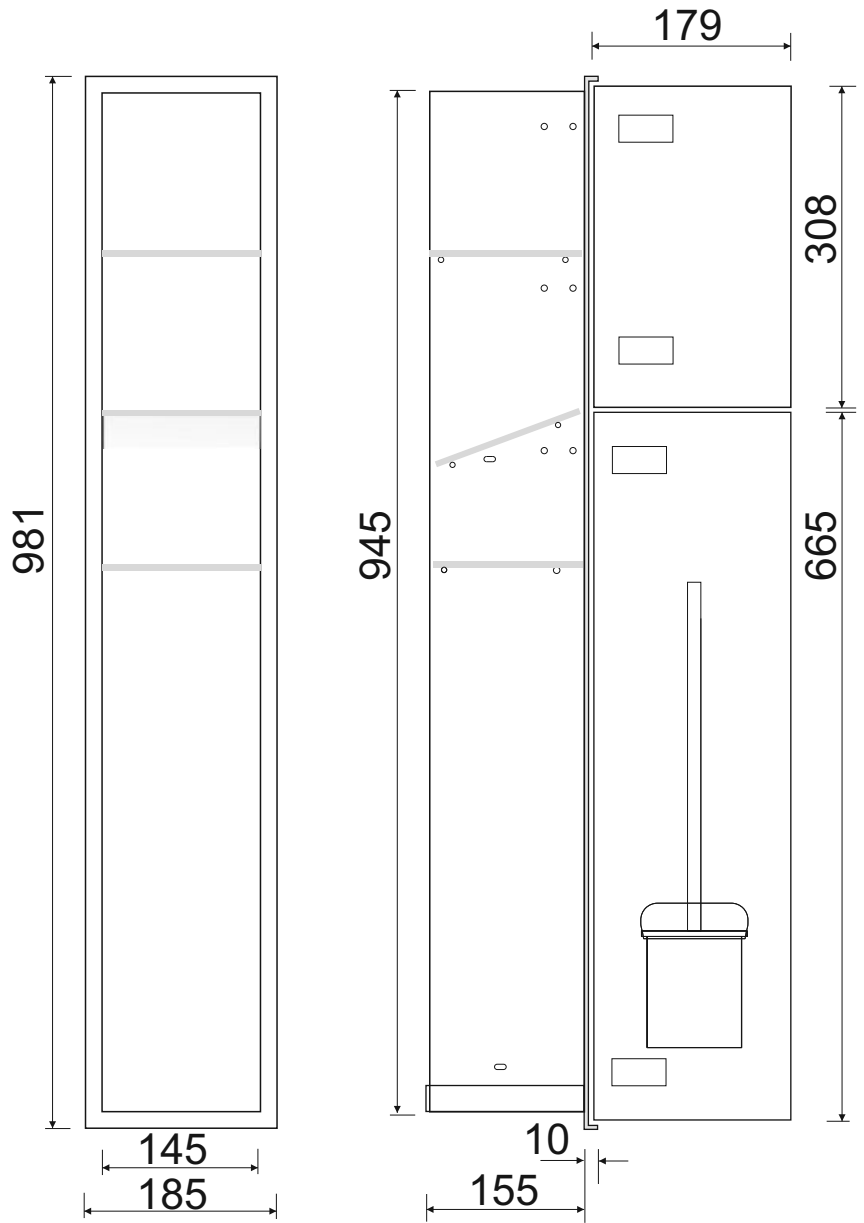

# WC-Wandcontainer

## Z.PW2D WC 950WH/R - 93 190 76

WC-Wandcontainer  
Edelstahl  
ZERO 950  
2 weiÙe Glastüren  
Anschlag rechts