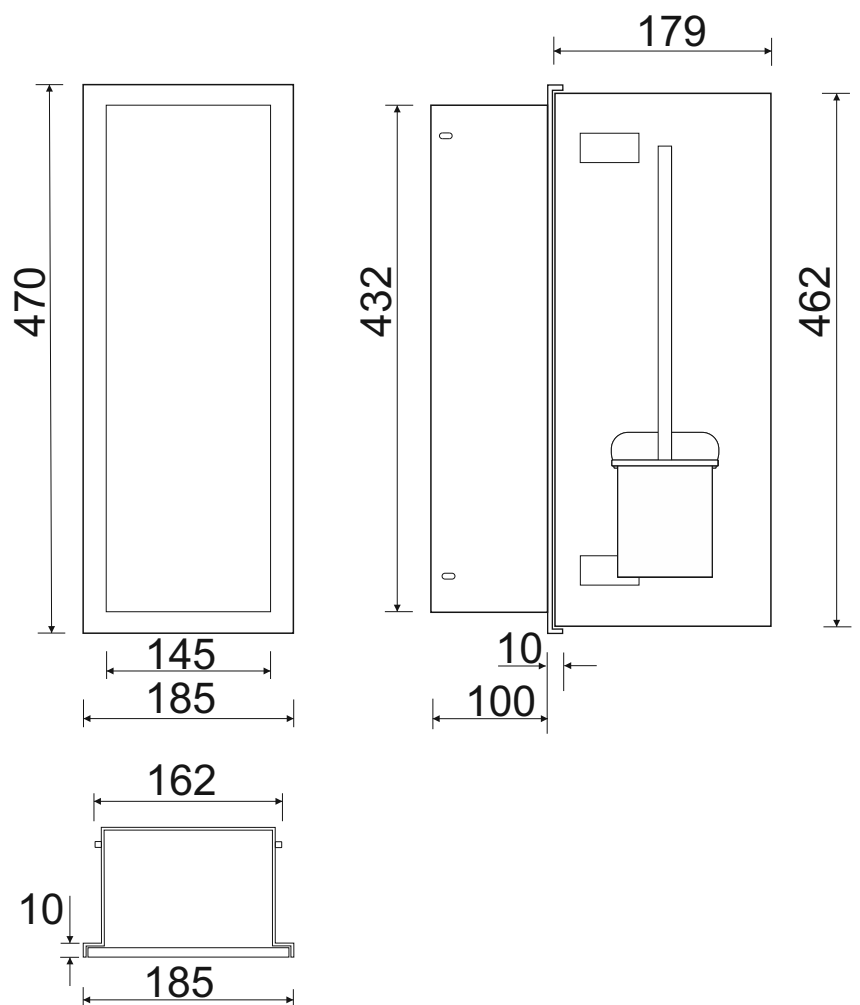

WC-Wandcontainer

Z.PWAD WC 450WH/L - 93 190 77

WC-Wandcontainer
Edelstahl
ZERO 450
1 weiÙe Glastür
Anschlag links