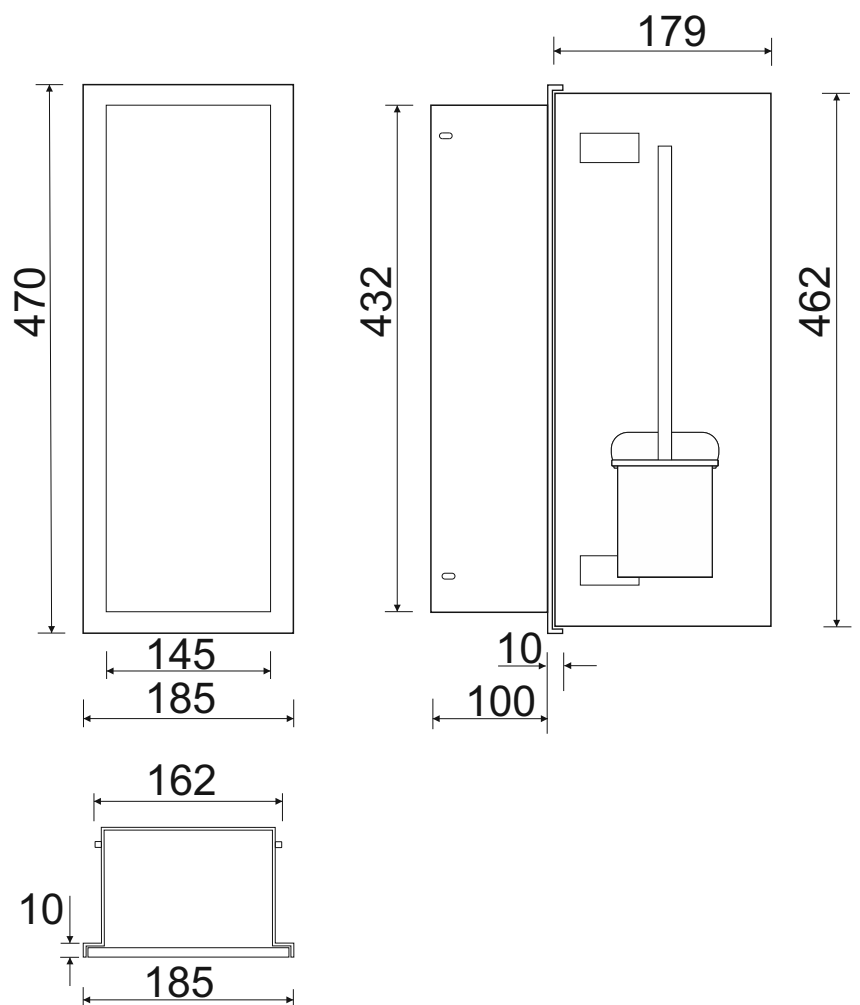

WC-Wandcontainer

Z.PWAD WC LWH 450/WH/L - 93 190 79

WC-Wandcontainer
Weiß beschichtet
ZERO 450
1 weiße Glastür
Anschlag links