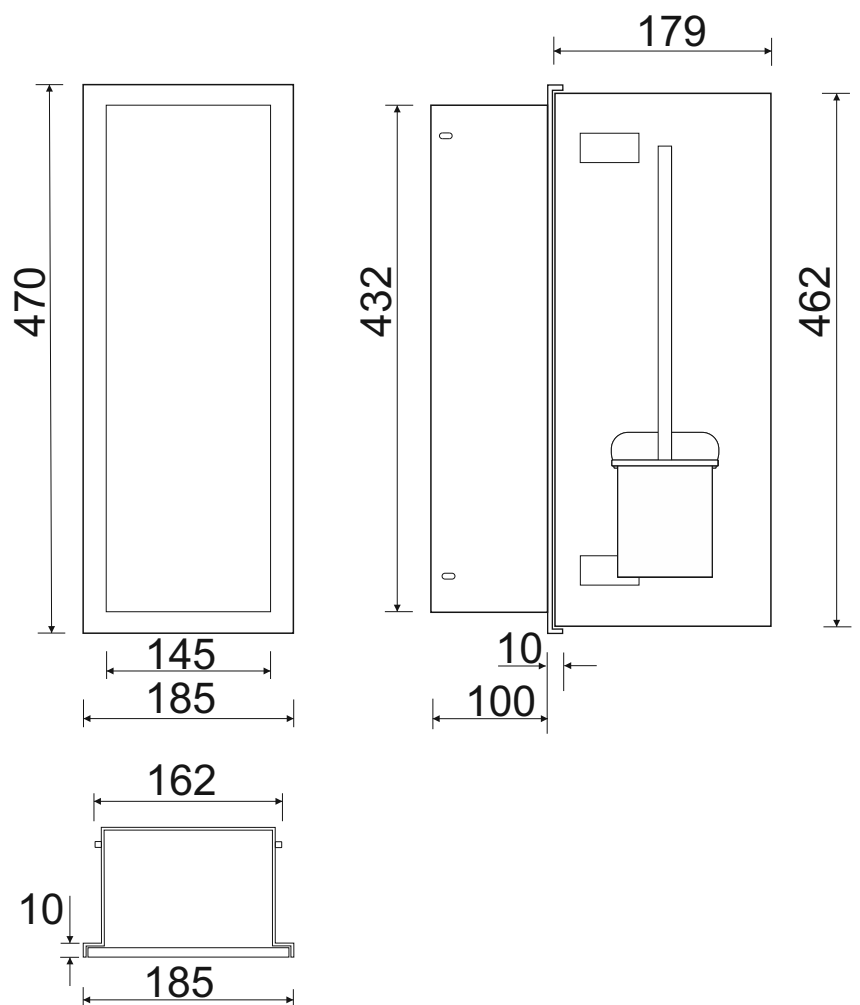

# WC-Wandcontainer

**Z.PWAD WC LWH 450/WH/R - 93 190 80**

WC-Wandcontainer  
Weiß beschichtet  
ZERO 450  
1 weiße Glastür  
Anschlag rechts