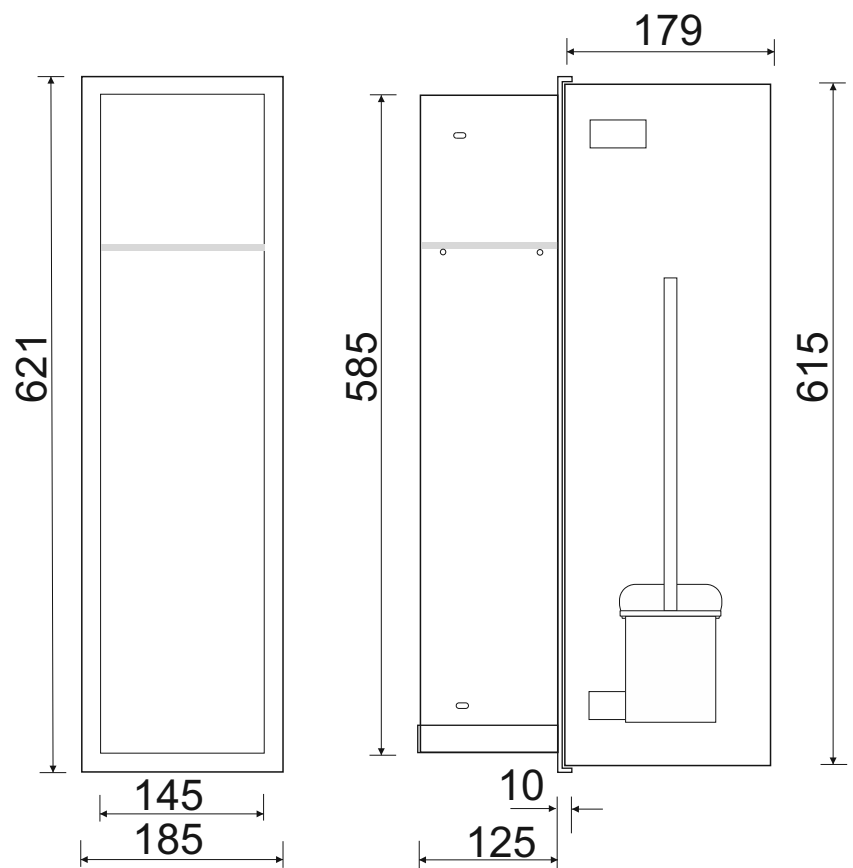

# WC-Wandcontainer

**Z.PWAD WC 600WH/R - 93 190 82**

WC-Wandcontainer  
Edelstahl  
ZERO 600  
1 weiÙe Glastür  
Anschlag rechts