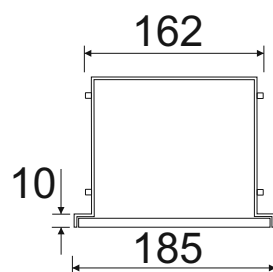

# WC-Wandcontainer

**Z.PWAD WC 600WH/R - 93 190 82**

WC-Wandcontainer  
Edelstahl  
ZERO 600  
1 weiÙe Glastür  
Anschlag rechts