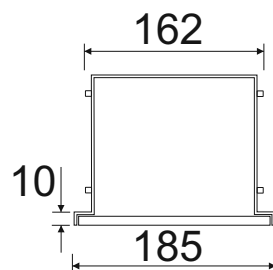

WC-Wandcontainer

Z.PWAD LWH WC 600WH/L - 93 190 83

WC-Wandcontainer
Weiß beschichtet
ZERO 600
1 weiße Glastür
Anschlag links