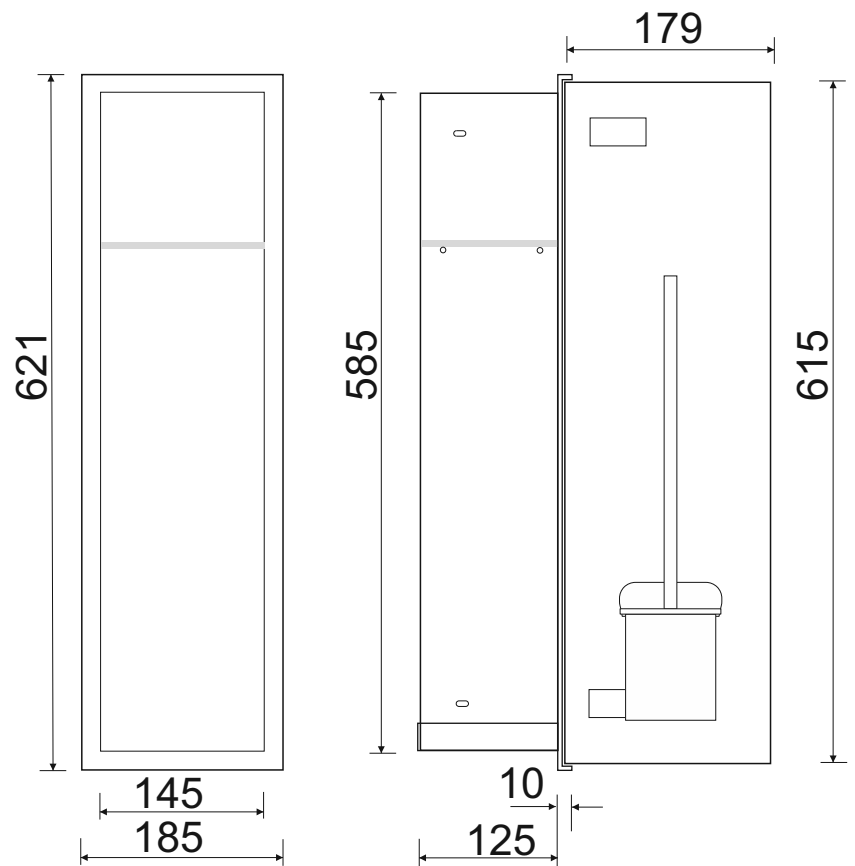

WC-Wandcontainer

Z.PWAD LWH WC 600WH/L - 93 190 83

WC-Wandcontainer
Weiß beschichtet
ZERO 600
1 weiße Glastür
Anschlag links