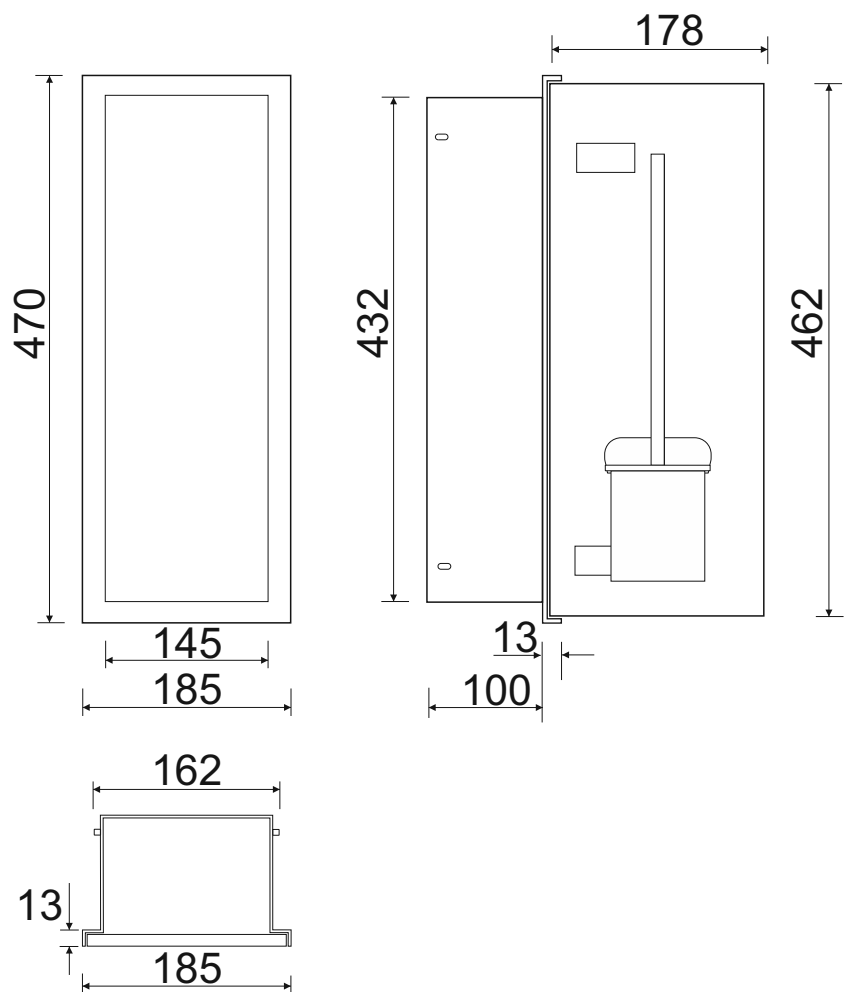

WC-Wandcontainer

Z.PWAT WC 450/R - 93 190 88

WC-Wandcontainer

Edelstahl

ZERO 450

1 befliesbare Tür

Anschlag rechts