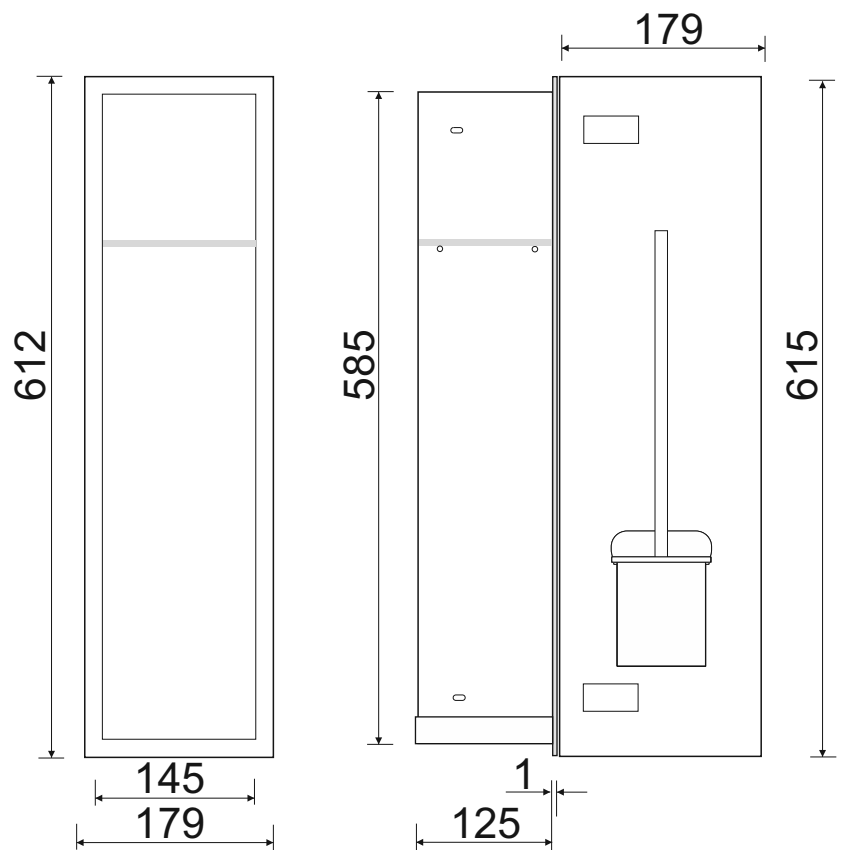

# WC-Wandcontainer

**F.PWAD LWH WC 600WH/L - 93 190 89**

WC-Wandcontainer  
Weiß beschichtet  
FLAT 600  
1 weiße Glastür  
Anschlag links