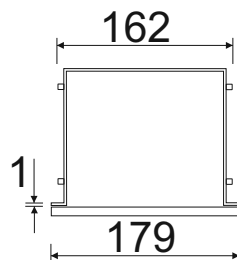

# WC-Wandcontainer

**F.PWAD LWH WC 600WH/L - 93 190 89**

WC-Wandcontainer  
Weiß beschichtet  
FLAT 600  
1 weiße Glastür  
Anschlag links