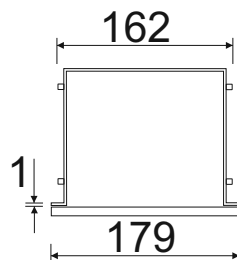

# WC-Wandcontainer

**F.PWAD LWH WC 600WH/R - 93 190 90**

WC-Wandcontainer  
Weiß beschichtet  
FLAT 600  
1 weiße Glastür  
Anschlag rechts