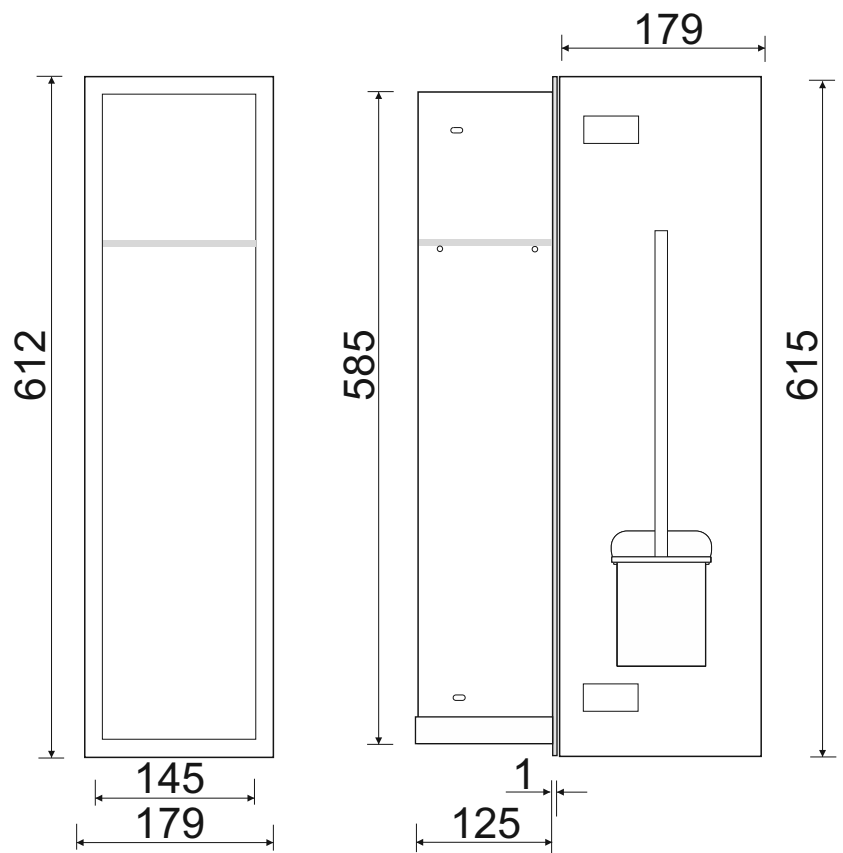

# WC-Wandcontainer

**F.PWAD LWH WC 600WH/R - 93 190 90**

WC-Wandcontainer  
Weiß beschichtet  
FLAT 600  
1 weiße Glastür  
Anschlag rechts