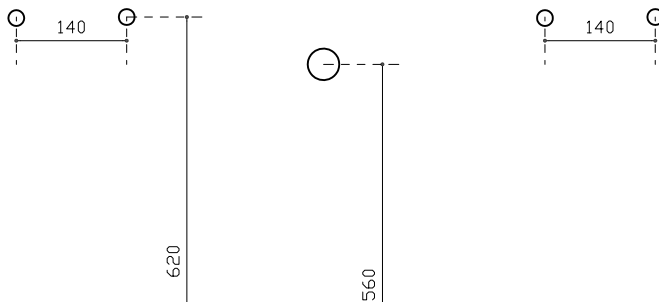

Vista frontale
Frontal View

Vista posteriore
Rear view

Ufficio tecnico:	Data:20/05/2019
Mariano Silvano	Revisione 2.0

ATTENZIONE:

Galassia Spa persegue la filosofia di migliorare i prodotti aggiungendo nuovi materiali, innovazioni progettuali e tecnologie produttive. L'azienda si riserva di cambiare schede tecniche e caratteristiche di funzionamento degli articoli in ogni momento e senza necessità di preavviso. I pesi possono subire variazioni del 20%.

ATTENTION:

Galassia Spa is constantly its products by adding new materials, new projects and modern production technologies.

The company reserves the right to change any technical specifications/ dimension and/or operating characteristics of the products at any time and without giving notice. The ceramic items weight may vary up to 20%.