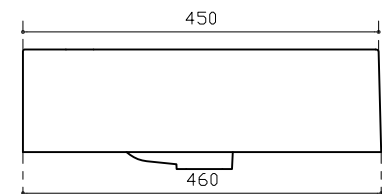

Sezione A-A
Section A-A

Vista frontale
Frontal View

Vista posteriore
Rear view

Ufficio tecnico:	Data:20/05/2019
Mariano Silvano	Revisione 2.0

ATTENZIONE:

Galassia Spa persegue la filosofia di migliorare i prodotti aggiungendo nuovi materiali, innovazioni progettuali e tecnologie produttive. L'azienda si riserva di cambiare schede tecniche e caratteristiche di funzionamento degli articoli in ogni momento e senza necessità di preavviso. I pesi possono subire variazioni del 20%.

ATTENTION:

Galassia Spa is constantly its products by adding new materials, new projects and modern production technologies.

The company reserves the right to change any technical specifications/ dimension and/or operating characteristics of the products at any time and without giving notice. The ceramic items weight may vary up to 20%.