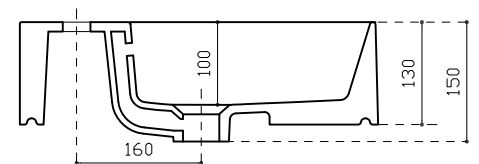

Sezione A-A
Section A-A