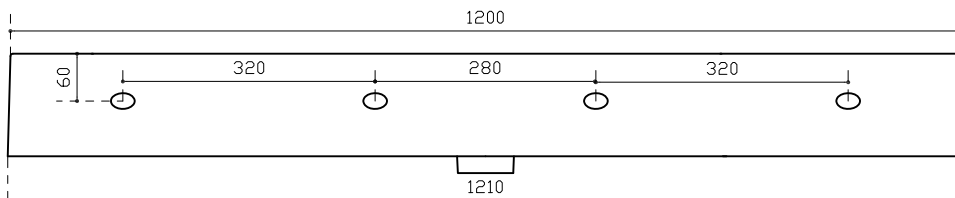

## INFO

LAVABO IN CERAMICA

PESO Kg 33  
Weight

Revisione 1.0  
Silvano Mariano

DATA  
27/05/2019

## COLORI

○ BIANCO LUCIDO art. 89382F  
Glossy White

○ BIANCO Mat art. 89382FMT  
Matt White

Sezione A-A  
Section A-A

Vista frontale  
Frontal View

Vista posteriore  
Rear view

Ufficio tecnico:	Data:20/05/2019
Mariano Silvano	Revisione 2.0