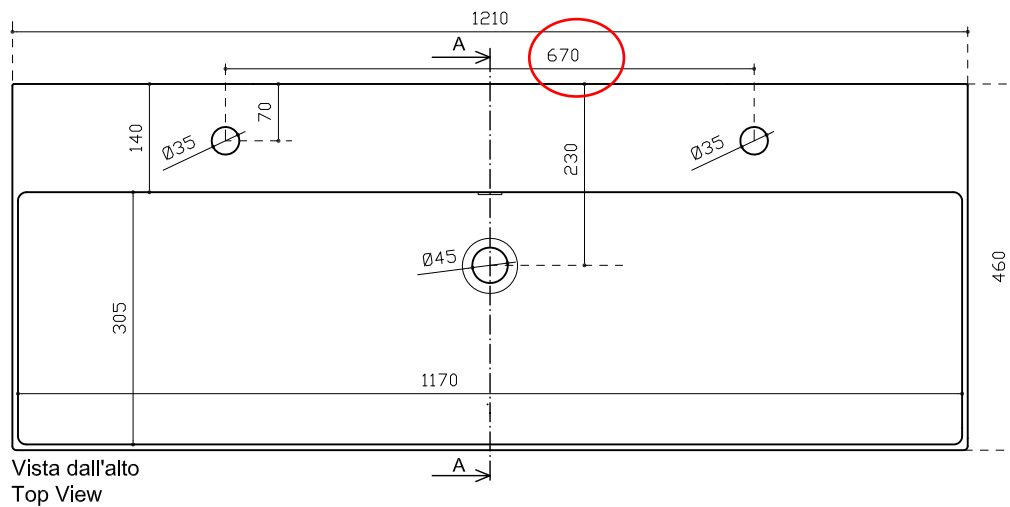

Sezione A-A
Section A-A