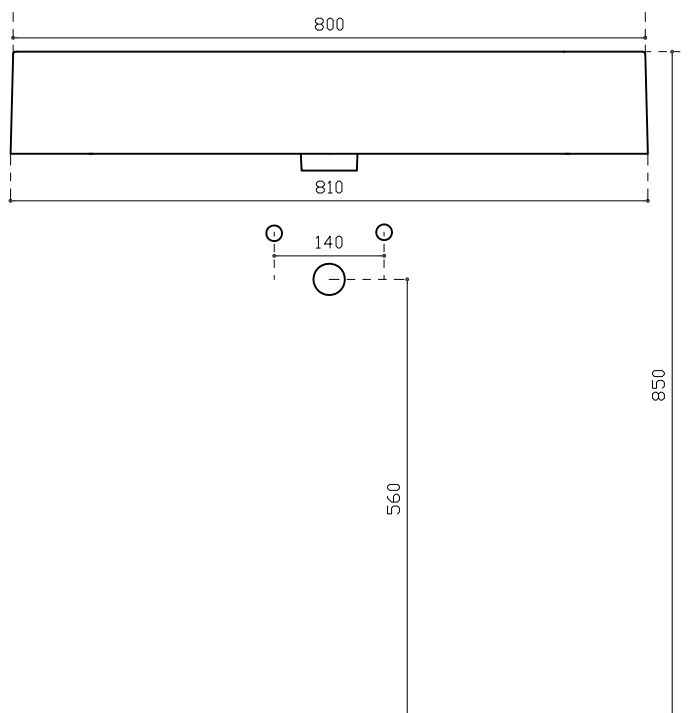

Art. 8973

INFO

LAVABO IN CERAMICA

PESO Kg 25
Weight

Revisione 1.0
Silvano Mariano

DATA
27/05/2019

COLORI

○ BIANCO LUCIDO art. 8973
Glossy White

● BIANCO Mat art. 8973MT
Matt White

Vista dall'alto
Top View

Sezione A-A
Section A-A

Vista frontale
Frontal View

Vista frontale
Frontal View

Vista posteriore
Rear view

Ufficio tecnico:	Data:20/05/2019
Mariano Silvano	Revisione 2.0