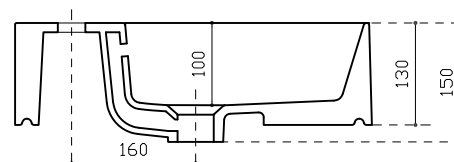

Art. 8973

INFO

LAVABO IN CERAMICA

PESO Kg 25
Weight

Revisione 1.0
Silvano Mariano

DATA
27/05/2019

COLORI

○ BIANCO LUCIDO art. 8973
Glossy White

● BIANCO Mat art. 8973MT
Matt White

Vista dall'alto
Top View

Sezione A-A
Section A-A

Vista frontale
Frontal View

Vista frontale
Frontal View

Vista posteriore
Rear view

Ufficio tecnico:	Data:20/05/2019
Mariano Silvano	Revisione 2.0