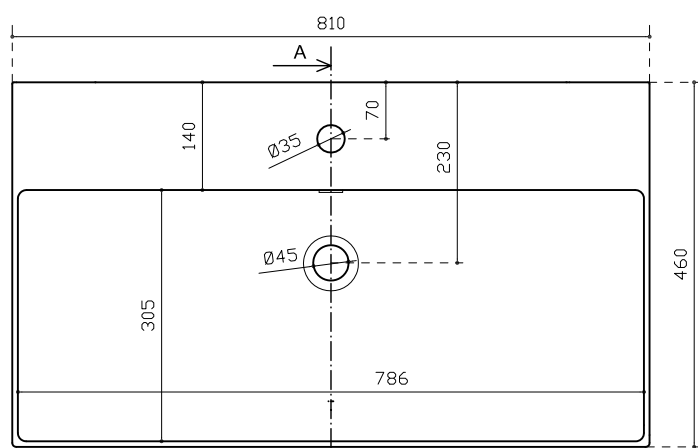

Art. 8973

INFO

LAVABO IN CERAMICA

PESO Kg 25
Weight

Revisione 1.0
Silvano Mariano

DATA
27/05/2019

COLORI

○ BIANCO LUCIDO art. 8973
Glossy White

● BIANCO Mat art. 8973MT
Matt White

Vista dall'alto
Top View

Sezione A-A
Section A-A

Vista frontale
Frontal View

Vista frontale
Frontal View

Vista posteriore
Rear view

Ufficio tecnico:	Data:20/05/2019
Mariano Silvano	Revisione 2.0