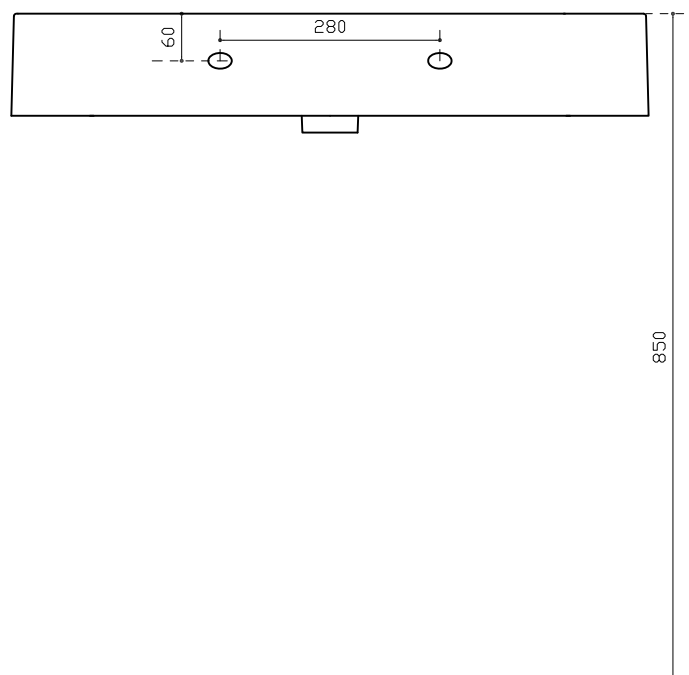

Art. 8973

INFO

LAVABO IN CERAMICA

PESO Kg 25
Weight

Revisione 1.0
Silvano Mariano

DATA
27/05/2019

COLORI

○ BIANCO LUCIDO art. 8973
Glossy White

● BIANCO Mat art. 8973MT
Matt White

Vista dall'alto
Top View

Sezione A-A
Section A-A

Vista frontale
Frontal View

Vista frontale
Frontal View

Vista posteriore
Rear view

Ufficio tecnico:	Data:20/05/2019
Mariano Silvano	Revisione 2.0