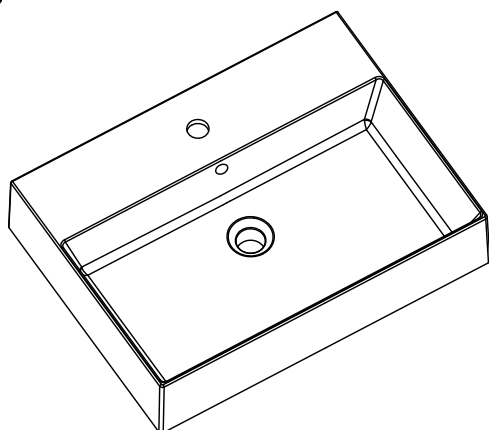

Art. 8973

INFO

LAVABO IN CERAMICA

PESO Kg 25
Weight

Revisione 1.0
Silvano Mariano

DATA
27/05/2019

COLORI

○ BIANCO LUCIDO art. 8973
Glossy White

● BIANCO Mat art. 8973MT
Matt White

Vista dall'alto
Top View

Sezione A-A
Section A-A

Vista frontale
Frontal View

Vista frontale
Frontal View

Vista posteriore
Rear view

Ufficio tecnico:	Data:20/05/2019
Mariano Silvano	Revisione 2.0