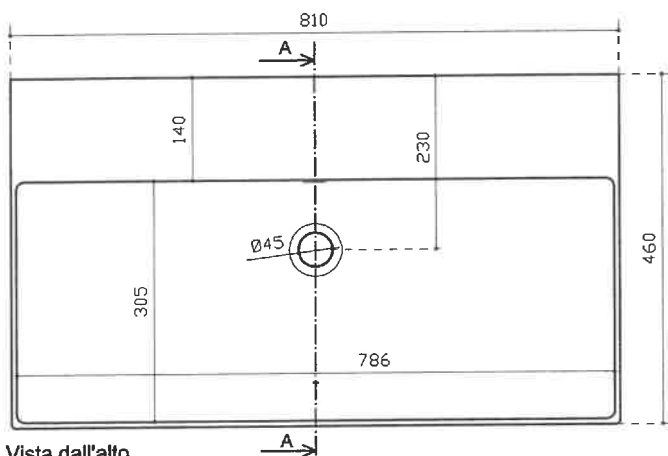

Art. 8973SF

INFO

LAVABO IN CERAMICA

PESO Kg 25
Weight

Revislone 1.0
Silvano Mariano

DATA
27/05/2019

COLORI

○ BIANCO LUCIDO art. 8973
Glossy White

Vista dall'alto
Top View

Vista frontale
Frontal View

Sezione A-A
Section A-A

Vista frontale
Frontal View

Vista posteriore
Rear view

Ufficio tecnico:	Data:20/05/2019
Mariano Silvano	Revisione 2.0