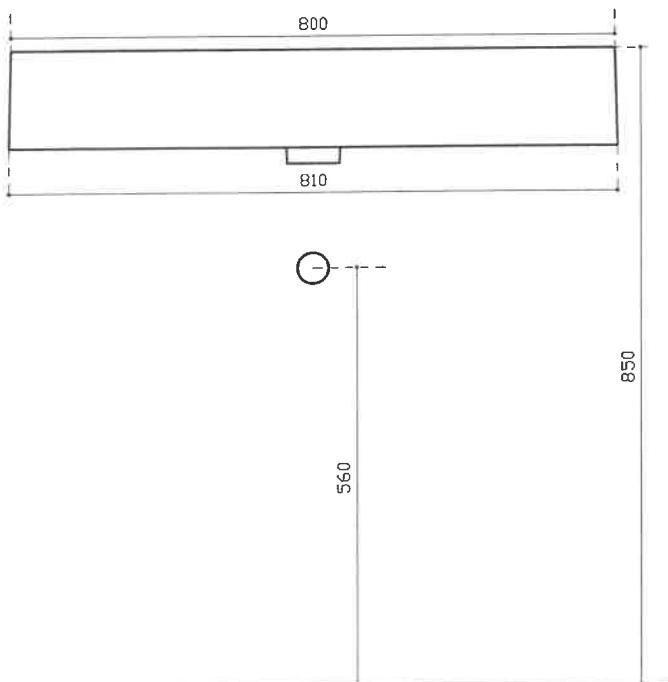

Art. 8973SF

INFO

LAVABO IN CERAMICA

PESO Kg 25
Weight

Revislone 1.0
Silvano Mariano

DATA
27/05/2019

COLORI

○ BIANCO LUCIDO art. 8973
Glossy White

Vista dall'alto
Top View

Vista frontale
Frontal View

Sezione A-A
Section A-A

Vista frontale
Frontal View

Vista posteriore
Rear view

Ufficio tecnico:	Data:20/05/2019
Mariano Silvano	Revisione 2.0