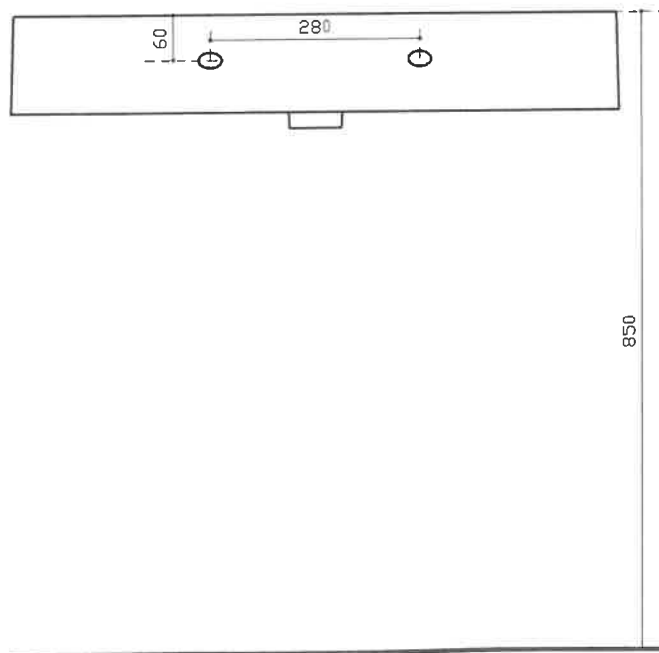

Art. 8973SF

INFO

LAVABO IN CERAMICA

PESO Kg 25
Weight

Revislone 1.0
Silvano Mariano

DATA
27/05/2019

COLORI

○ BIANCO LUCIDO art. 8973
Glossy White

Vista dall'alto
Top View

Vista frontale
Frontal View

Sezione A-A
Section A-A

Vista frontale
Frontal View

Vista posteriore
Rear view

Ufficio tecnico:	Data:20/05/2019
Mariano Silvano	Revisione 2.0