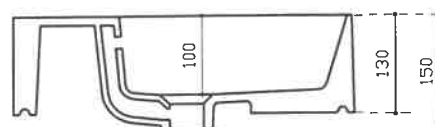

Art. 8973SF

INFO

LAVABO IN CERAMICA

PESO Kg 25
Weight

Revislone 1.0
Silvano Mariano

DATA
27/05/2019

COLORI

○ BIANCO LUCIDO art. 8973
Glossy White

Vista dall'alto
Top View

Vista frontale
Frontal View

Sezione A-A
Section A-A

Vista frontale
Frontal View

Vista posteriore
Rear view

Ufficio tecnico:	Data:20/05/2019
Mariano Silvano	Revisione 2.0