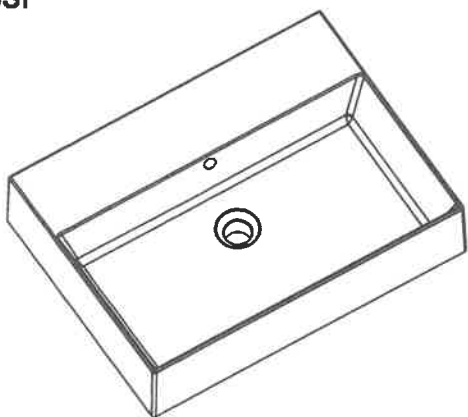

Art. 8973SF

INFO

LAVABO IN CERAMICA

PESO Kg 25
Weight

Revislone 1.0
Silvano Mariano

DATA
27/05/2019

COLORI

○ BIANCO LUCIDO art. 8973
Glossy White

Vista dall'alto
Top View

Vista frontale
Frontal View

Sezione A-A
Section A-A

Vista frontale
Frontal View

Vista posteriore
Rear view

Ufficio tecnico:	Data:20/05/2019
Mariano Silvano	Revisione 2.0