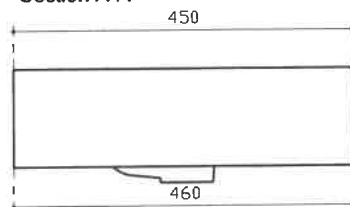

Art. 8973SF

INFO

LAVABO IN CERAMICA

PESO Kg 25
Weight

Revislone 1.0
Silvano Mariano

DATA
27/05/2019

COLORI

○ BIANCO LUCIDO art. 8973
Glossy White

Vista dall'alto
Top View

Vista frontale
Frontal View

Sezione A-A
Section A-A

Vista frontale
Frontal View

Vista posteriore
Rear view

Ufficio tecnico:	Data:20/05/2019
Mariano Silvano	Revisione 2.0