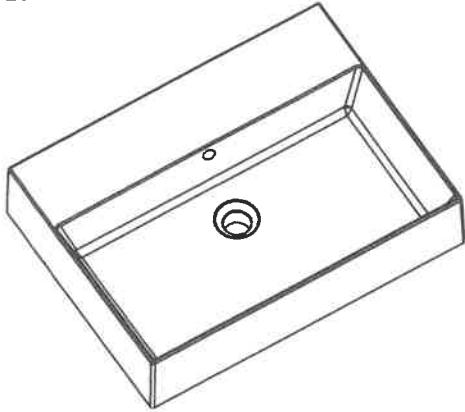

Art. 8967SF

INFO

LAVABO IN CERAMICA

PESO Kg 27
Weight

Revisone 1.0
Silvano Mariano

DATA
27/05/2019

COLORI

○ BIANCO LUCIDO art. 8967
Glossy White

Vista dall'alto
Top View

Vista frontale
Frontal View

Sezione A-A
Section A-A

Vista frontale
Frontal View

Vista posteriore
Rear view

Ufficio tecnico:	Data:18/11/2019
Mariano Silvano	Revisione 1.0