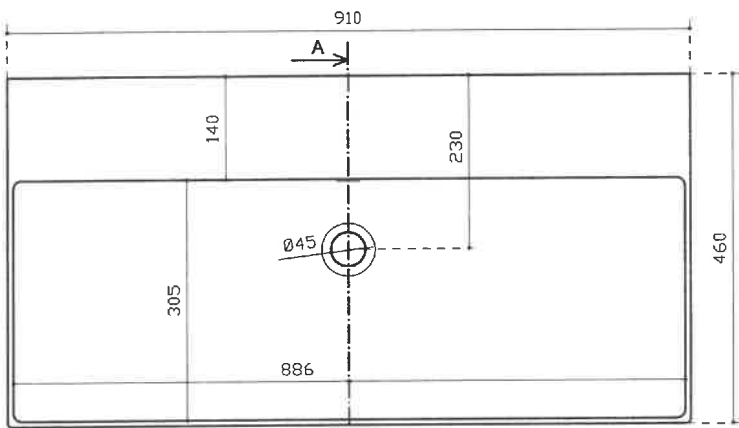

Art. 8967SF

INFO

LAVABO IN CERAMICA

PESO Kg 27
Weight

Revisone 1.0
Silvano Mariano

DATA
27/05/2019

COLORI

○ BIANCO LUCIDO art. 8967
Glossy White

Vista dall'alto
Top View

Vista frontale
Frontal View

Sezione A-A
Section A-A

Vista frontale
Frontal View

Vista posteriore
Rear view

Ufficio tecnico:	Data:18/11/2019
Mariano Silvano	Revisione 1.0