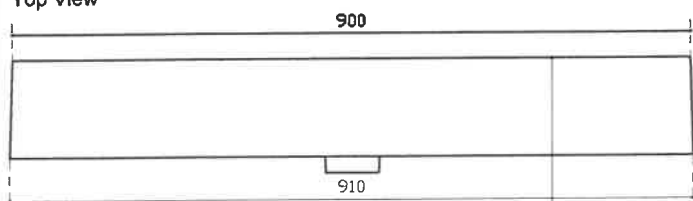

Art. 8967SF

INFO

LAVABO IN CERAMICA

PESO Kg 27
Weight

Revisone 1.0
Silvano Mariano

DATA
27/05/2019

COLORI

○ BIANCO LUCIDO art. 8967
Glossy White

Vista dall'alto
Top View

Vista frontale
Frontal View

Sezione A-A
Section A-A

Vista frontale
Frontal View

Vista posteriore
Rear view

Ufficio tecnico:	Data:18/11/2019
Mariano Silvano	Revisione 1.0