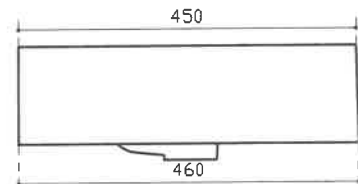

Art. 8967SF

INFO

LAVABO IN CERAMICA

PESO Kg 27
Weight

Revisone 1.0
Silvano Mariano

DATA
27/05/2019

COLORI

○ BIANCO LUCIDO art. 8967
Glossy White

Vista dall'alto
Top View

Vista frontale
Frontal View

Sezione A-A
Section A-A

Vista frontale
Frontal View

Vista posteriore
Rear view

Ufficio tecnico:	Data:18/11/2019
Mariano Silvano	Revisione 1.0