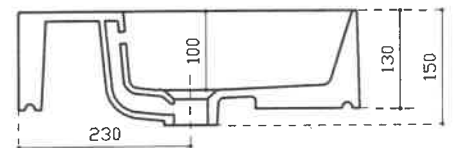

Art. 8967SF

INFO

LAVABO IN CERAMICA

PESO Kg 27
Weight

Revisone 1.0
Silvano Mariano

DATA
27/05/2019

COLORI

○ BIANCO LUCIDO art. 8967
Glossy White

Vista dall'alto
Top View

Vista frontale
Frontal View

Sezione A-A
Section A-A

Vista frontale
Frontal View

Vista posteriore
Rear view

Ufficio tecnico:	Data:18/11/2019
Mariano Silvano	Revisione 1.0