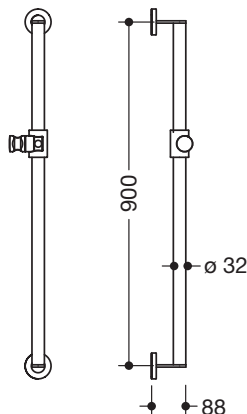

Abbildung ähnlich

### Brausehalterstange 900.33.00140

- senkrechte Stange mit zur Wand ausgeführten Stützen, Befestigungsrosetten und Brausehalter
- Achsmaß 900 mm, 88 mm tief
- Stangendurchmesser 32 mm, Rohrstärke 2 mm, Rosettendurchmesser 70 mm
- aus hochwertigem Edelstahl, verchromt
- Brausehalter aus hochwertigem matten Polyamid in den HEWI Farben 98 (Signalweiß) und 92 (Anthrazitgrau)
- geeignet für Handbrausen verschiedener Hersteller
- Brausehalter kann stufenlos geneigt und nach Betätigen einer großflächigen Drucktaste in der Höhe verstellt werden
- konische Aufnahme am Brausehalter erleichtert das Einhängen der Handbrause
- inklusive korrosionsfreiem und geprüfem HEWI Befestigungsmaterial zur Wandmontage sowie Dichtband zur Abdichtung der Bohrpunkte

### Abmessungen in mm