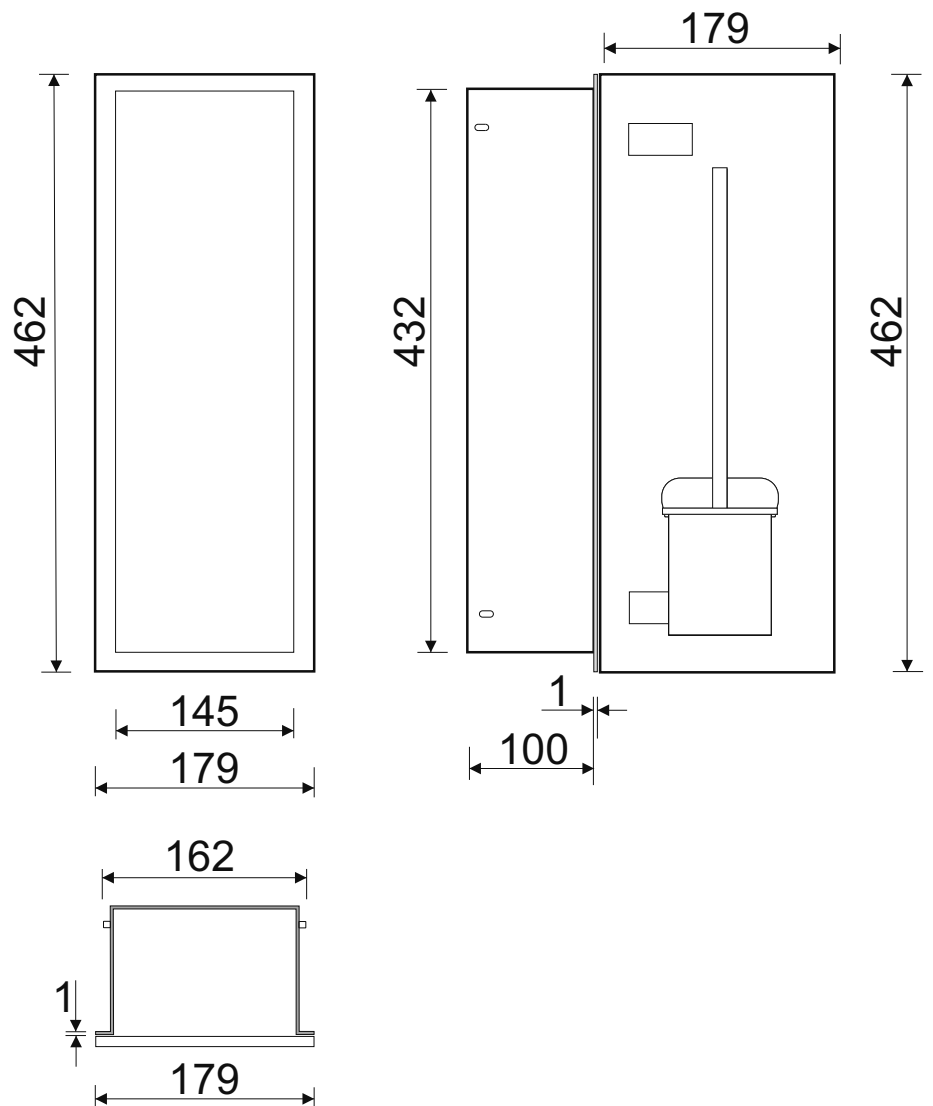

WC-Wandcontainer

F.PWAD LWH WC 450/BL/L - 93 193 82

WC-Wandcontainer
Weiß beschichtet
Flat 450
1 schwarze Glastür
Anschlag links