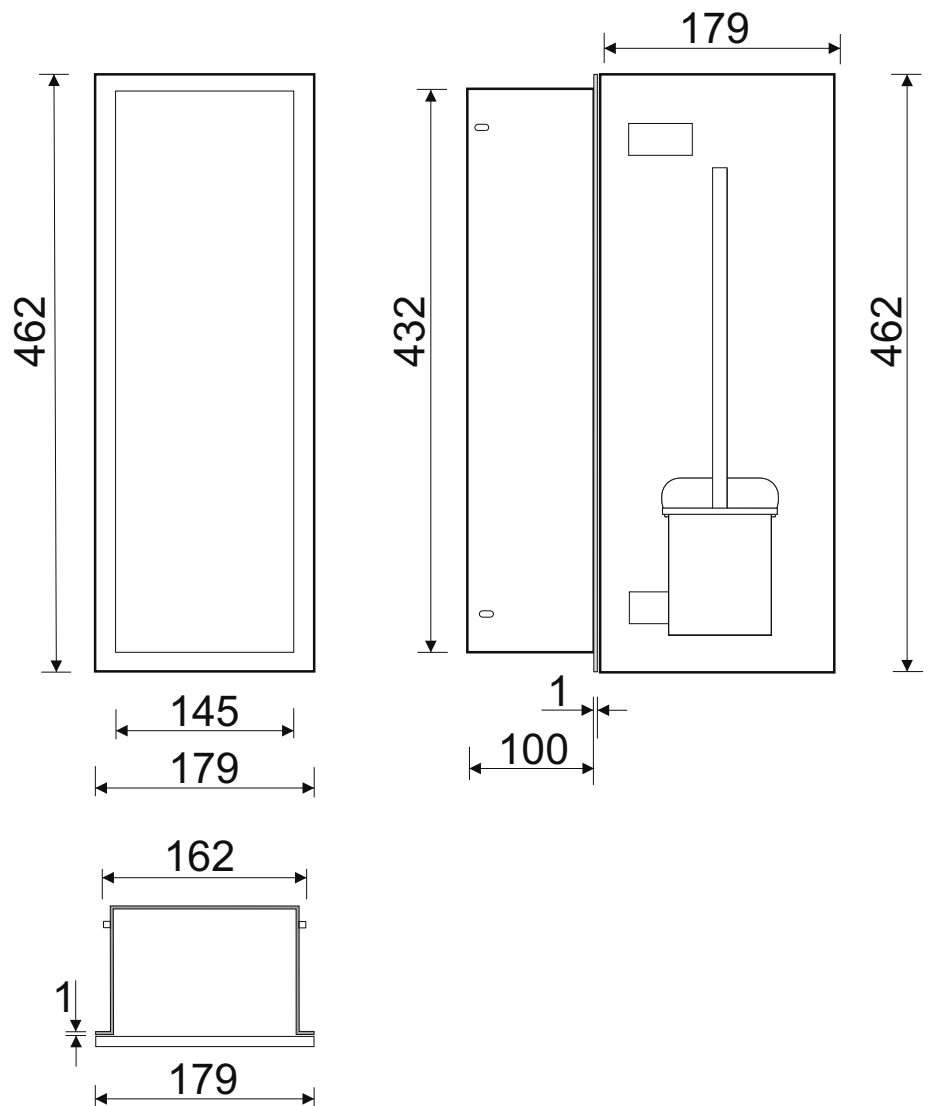

WC-Wandcontainer

F.PWAD LWH WC 450/GR/L - 93 193 84

WC-Wandcontainer
Weiß beschichtet
Flat 450
1 graue Glastür
Anschlag links