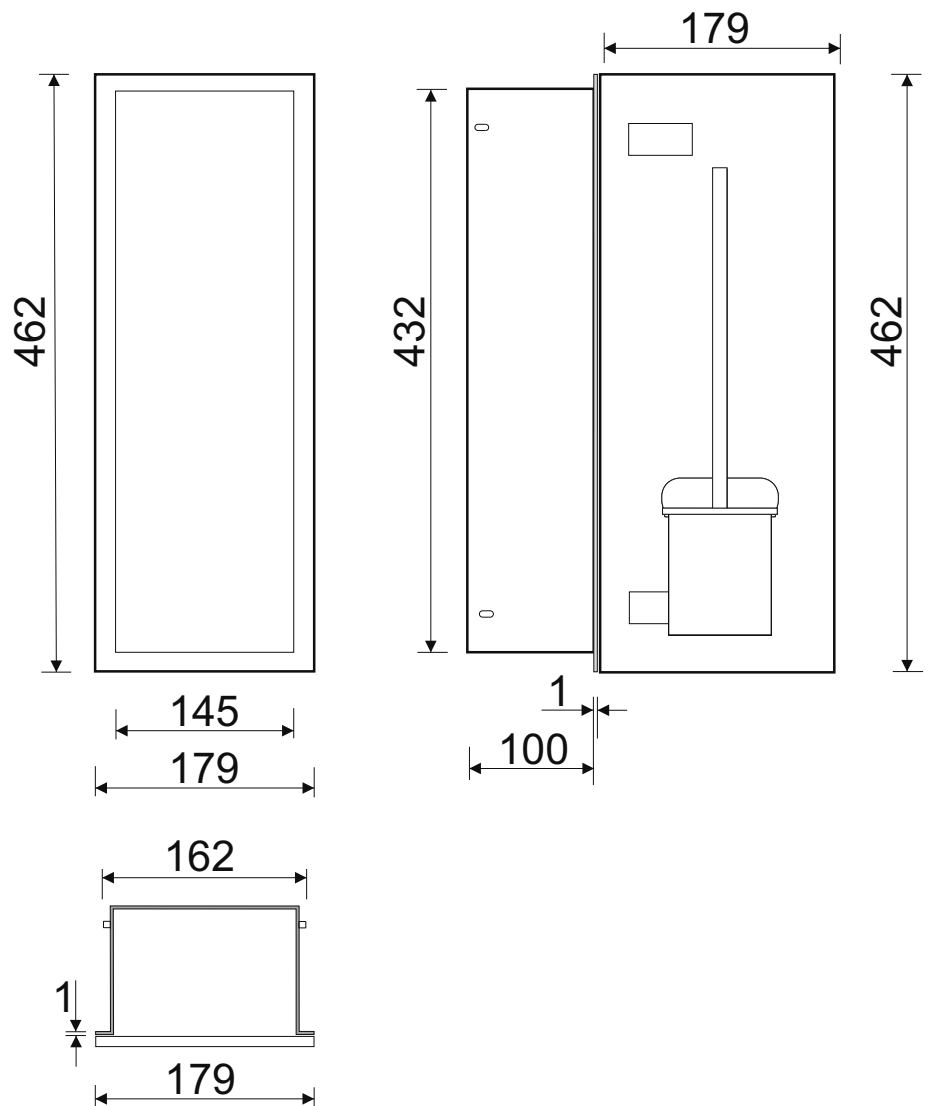

# WC-Wandcontainer

**F.PWAD LWH WC 450/GR/R - 93 193 85**

WC-Wandcontainer  
Weiß beschichtet  
Flat 450  
1 graue Glastür  
Anschlag rechts