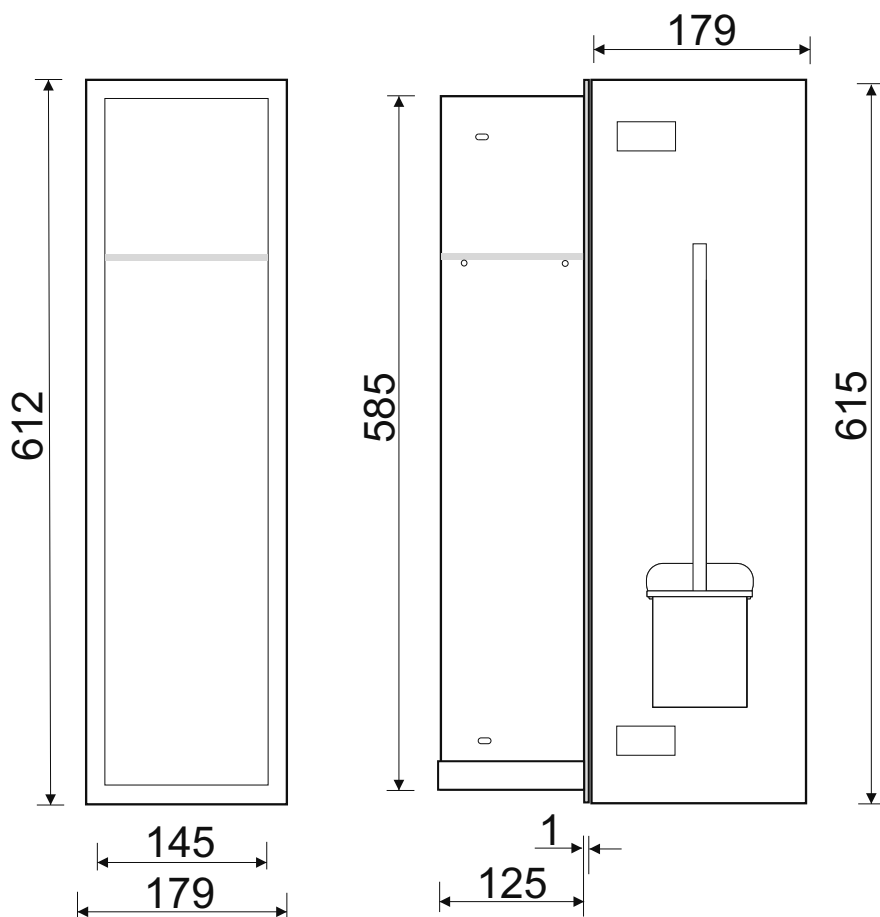

WC-Wandcontainer

F.PWAD LWH WC 600/BL/R - 93 193 87

WC-Wandcontainer
Weiß beschichtet
Flat 600
1 schwarze Glastür
Anschlag rechts