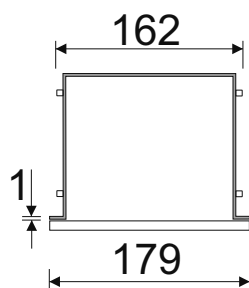

WC-Wandcontainer

F.PWAD LWH WC 600/BL/R - 93 193 87

WC-Wandcontainer
Weiß beschichtet
Flat 600
1 schwarze Glastür
Anschlag rechts