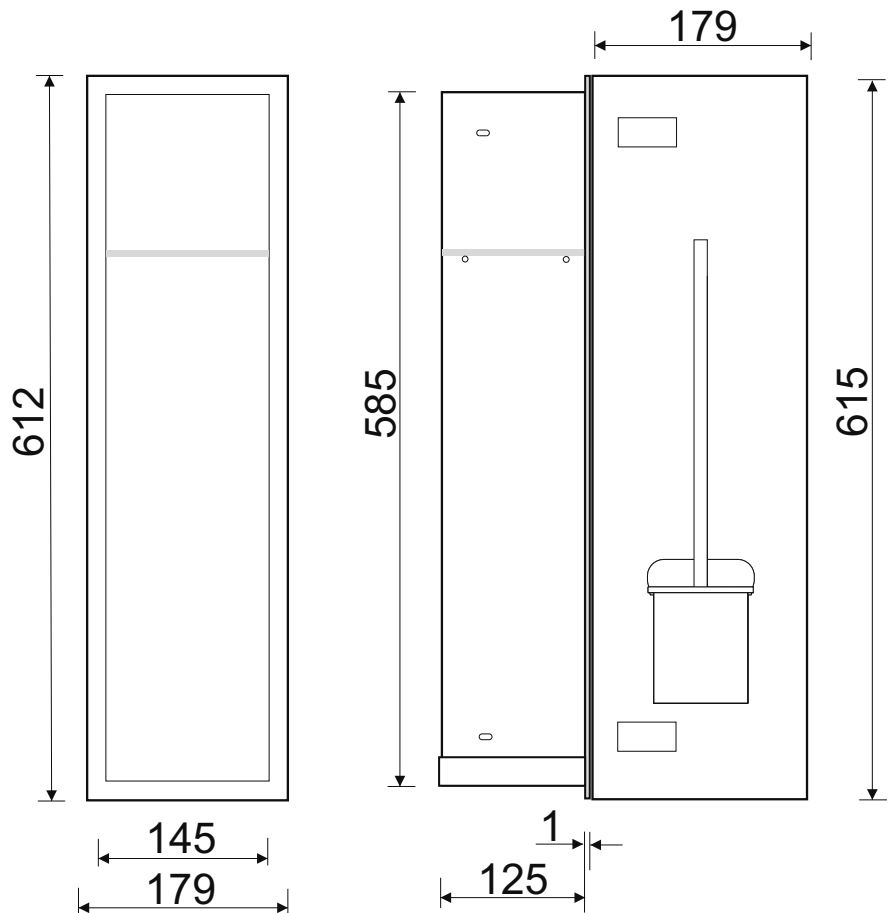

WC-Wandcontainer

F.PWAD LWH WC 600/GR/L - 93 193 88

WC-Wandcontainer
Weiß beschichtet
Flat 600
1 graue Glastür
Anschlag links