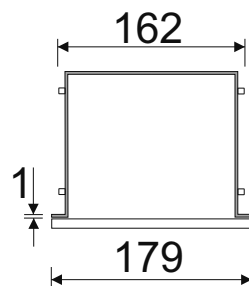

WC-Wandcontainer

F.PWAD LWH WC 600/GR/L - 93 193 88

WC-Wandcontainer
Weiß beschichtet
Flat 600
1 graue Glastür
Anschlag links