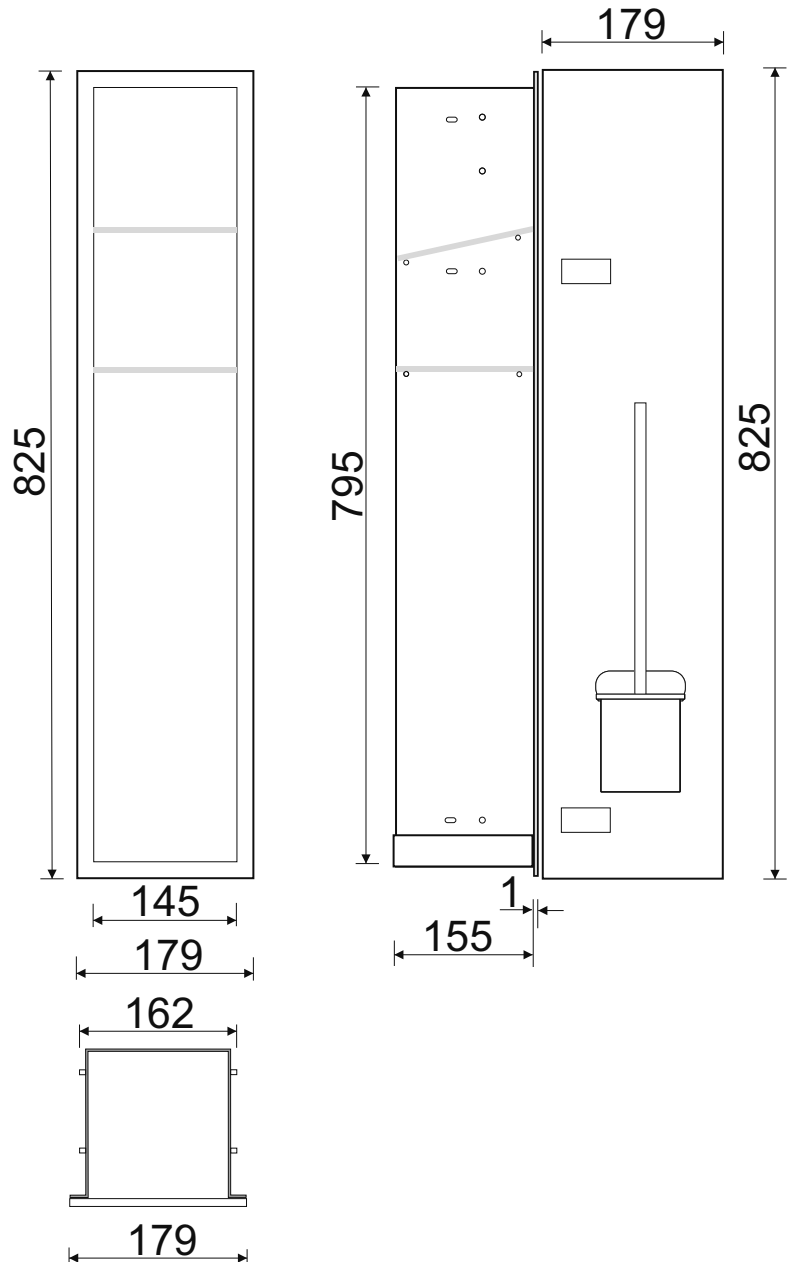

# WC-Wandcontainer

**F.PWAD LWH WC 800/BL/L - 93 193 90**

WC-Wandcontainer  
Weiß beschichtet  
Flat 800  
1 schwarze Glastür  
Anschlag links