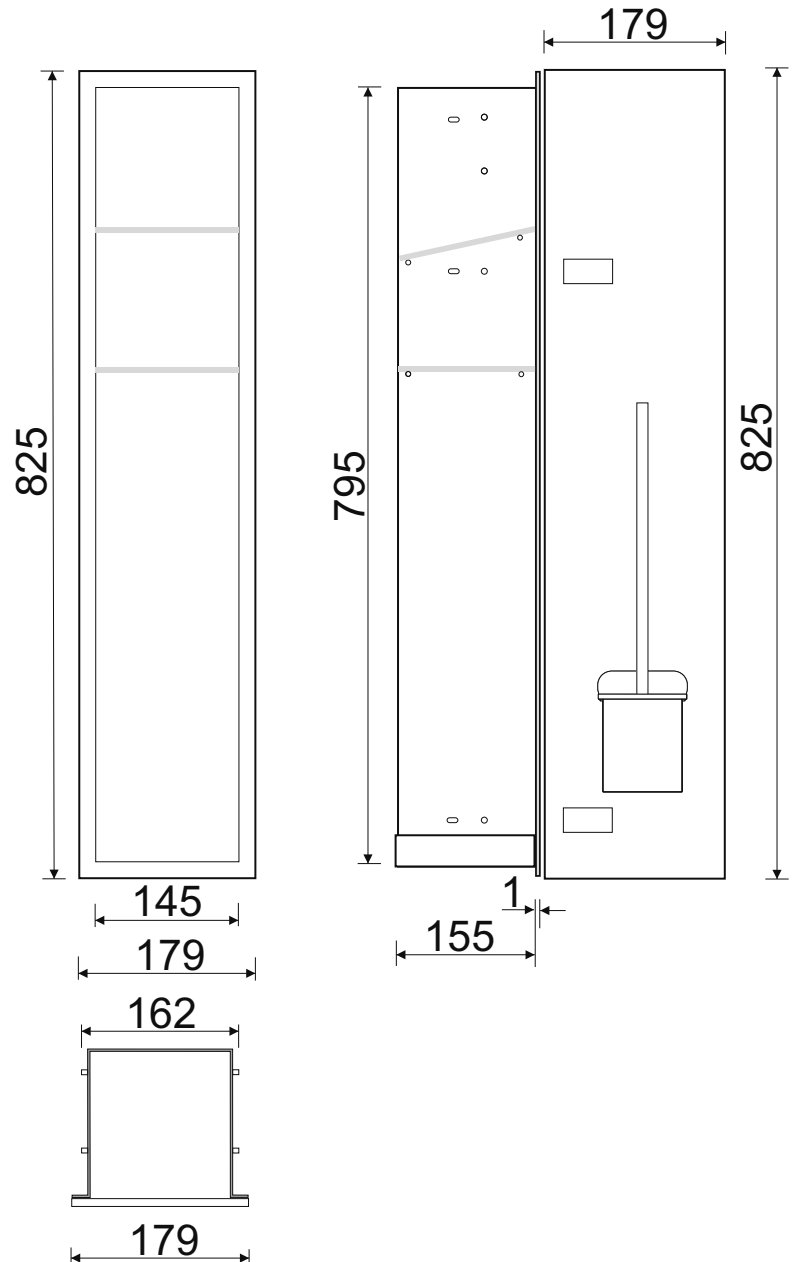

WC-Wandcontainer

F.PWAD LWH WC 800/BL/R - 93 193 91

WC-Wandcontainer
Weiß beschichtet
Flat 800
1 schwarze Glastür
Anschlag rechts