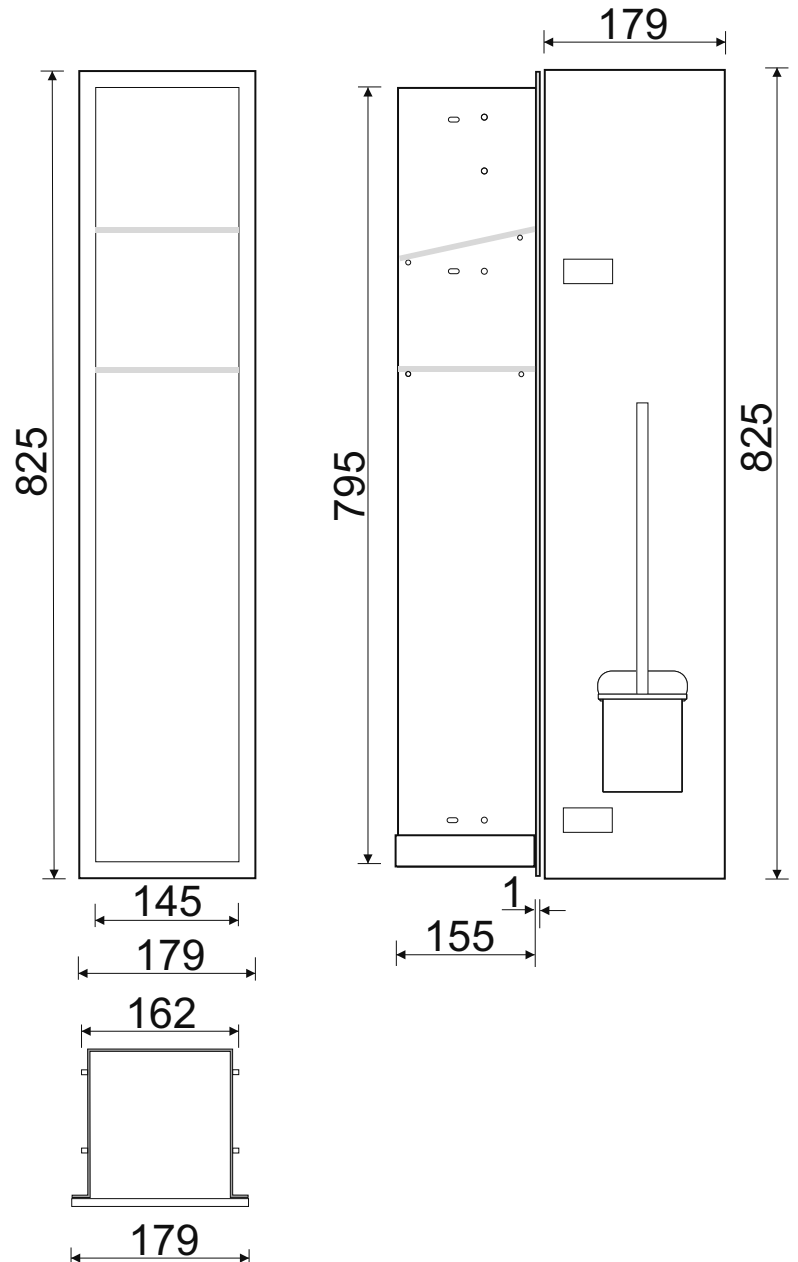

WC-Wandcontainer

F.PWAD LWH WC 800/WH/R - 93 193 93

WC-Wandcontainer
Weiß beschichtet
Flat 800
1 Weiße Glastür
Anschlag rechts