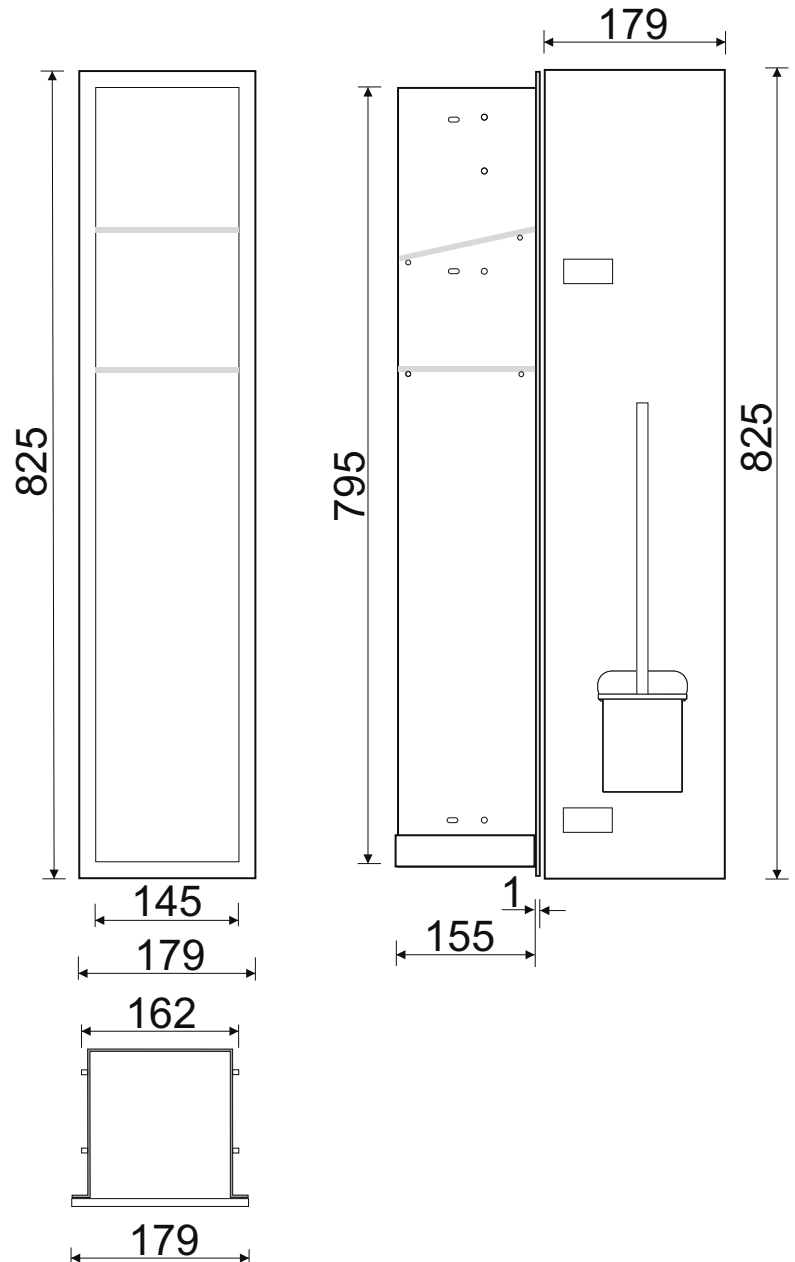

WC-Wandcontainer

F.PWAD LWH WC 800/GR/L - 93 193 94

WC-Wandcontainer
Weiß beschichtet
Flat 800
1 graue Glastür
Anschlag links