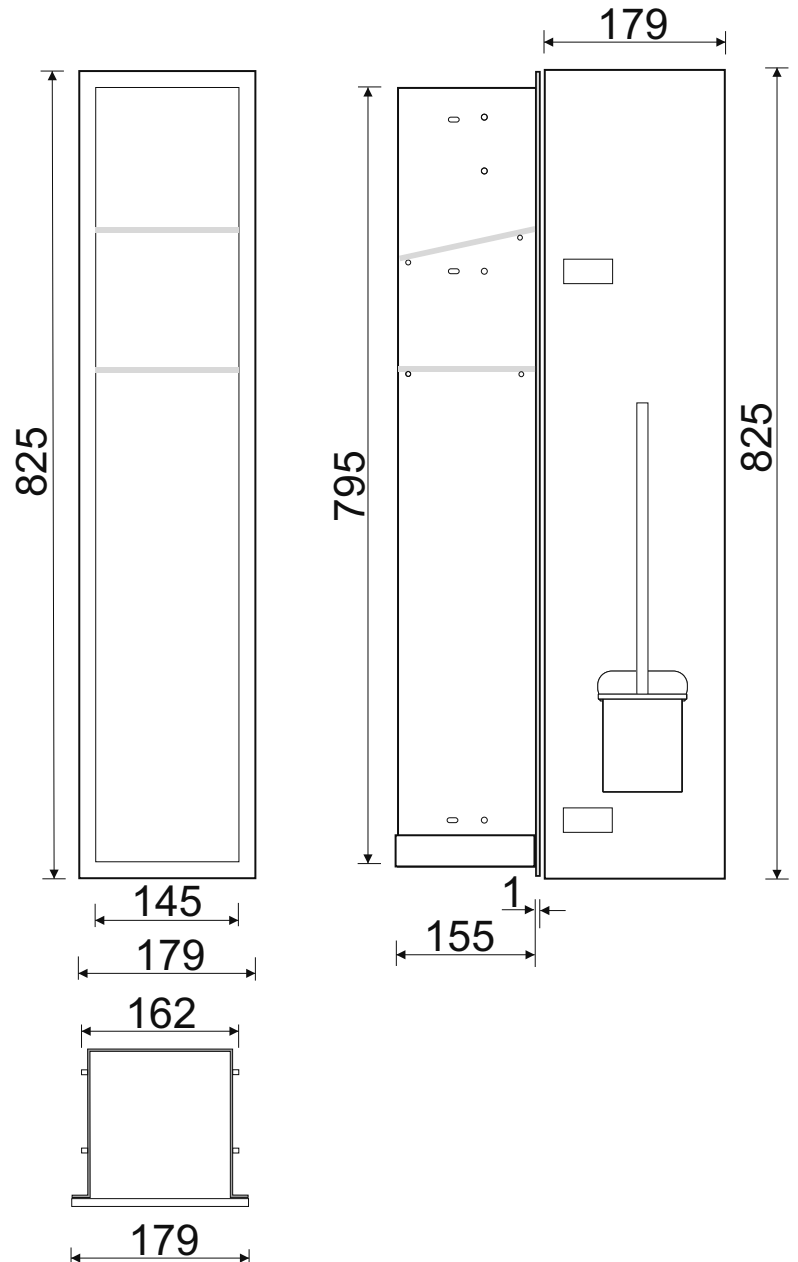

WC-Wandcontainer

F.PWAD LWH WC 800/GR/R - 93 193 95

WC-Wandcontainer
Weiß beschichtet
Flat 800
1 graue Glastür
Anschlag rechts