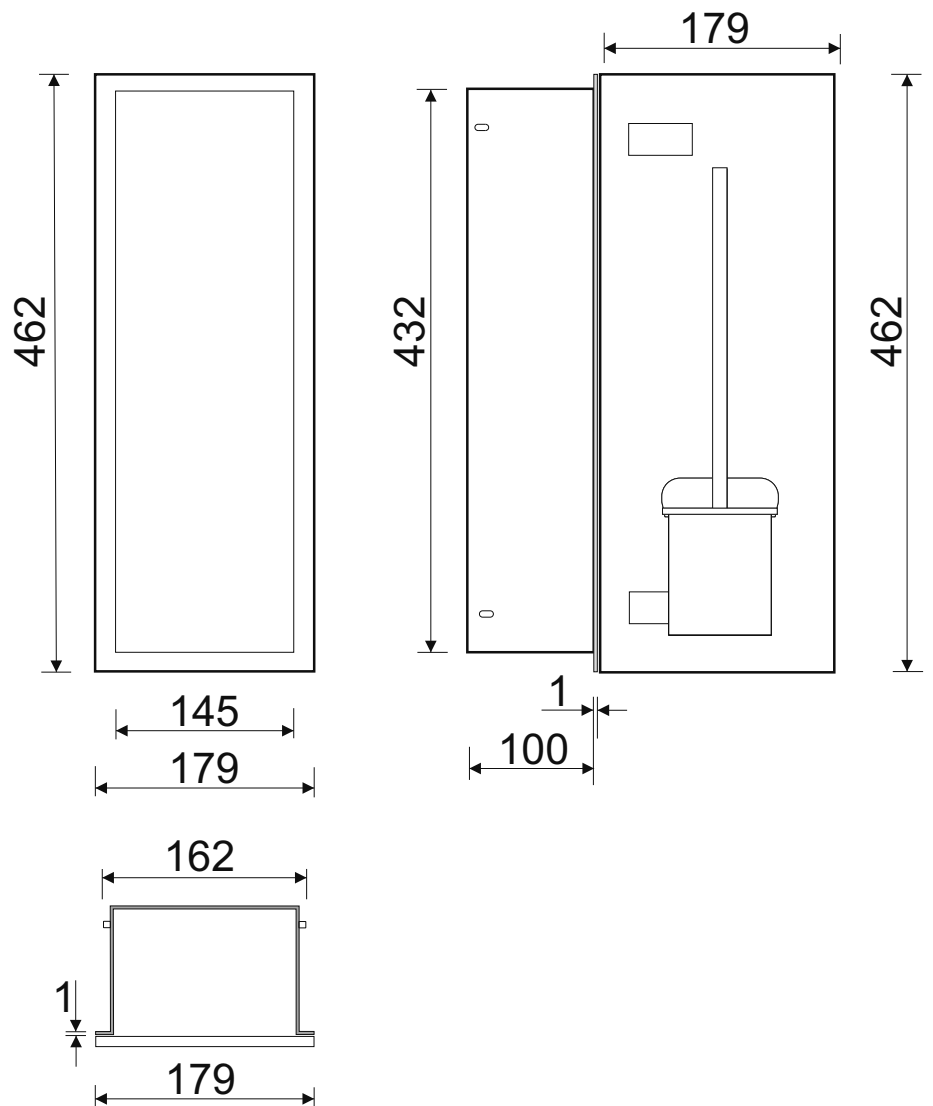

WC-Wandcontainer

F.PWAD WC 450/BL/L - 93 193 96

WC-Wandcontainer
Edelstahl
Flat 450
1 schwarze Glastür
Anschlag links