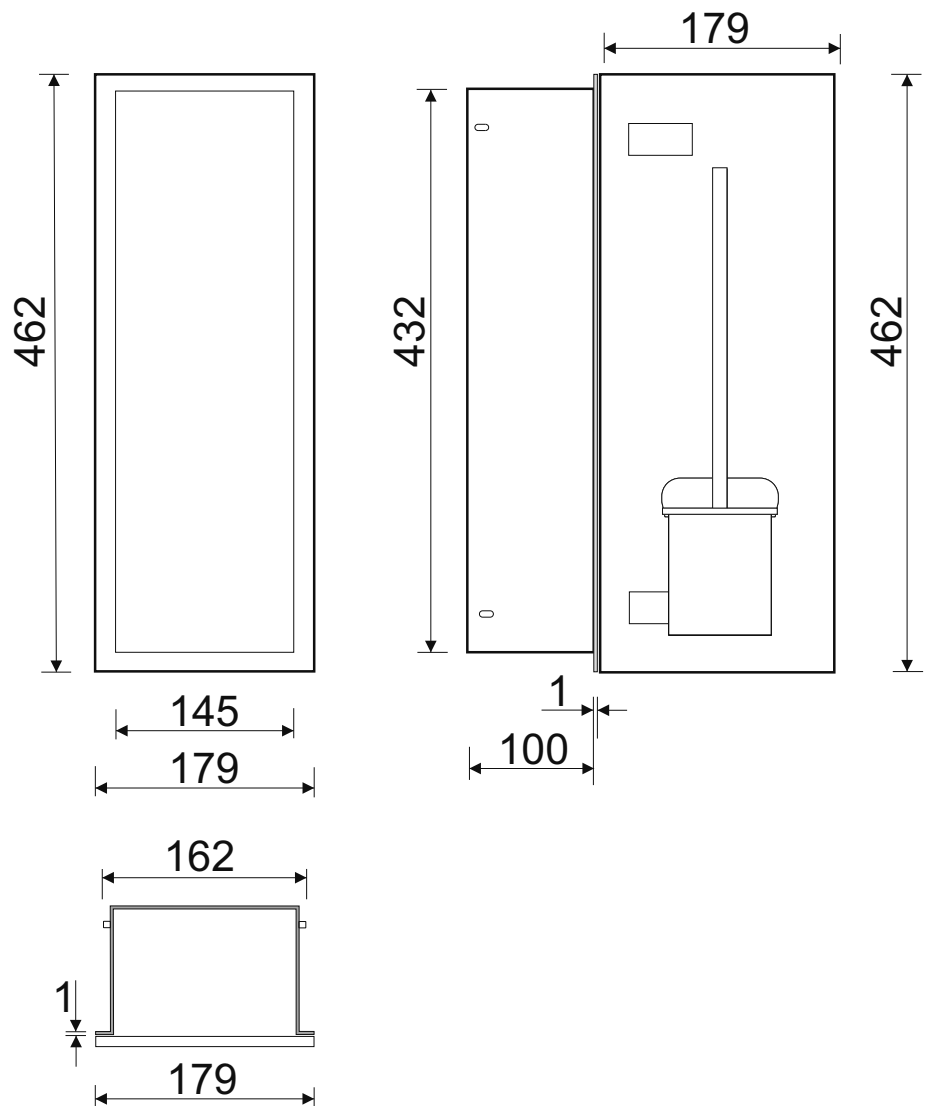

# WC-Wandcontainer

**F.PWAD WC 450/BL/R - 93 193 97**

WC-Wandcontainer  
Edelstahl  
Flat 450  
1 schwarze Glastür  
Anschlag rechts