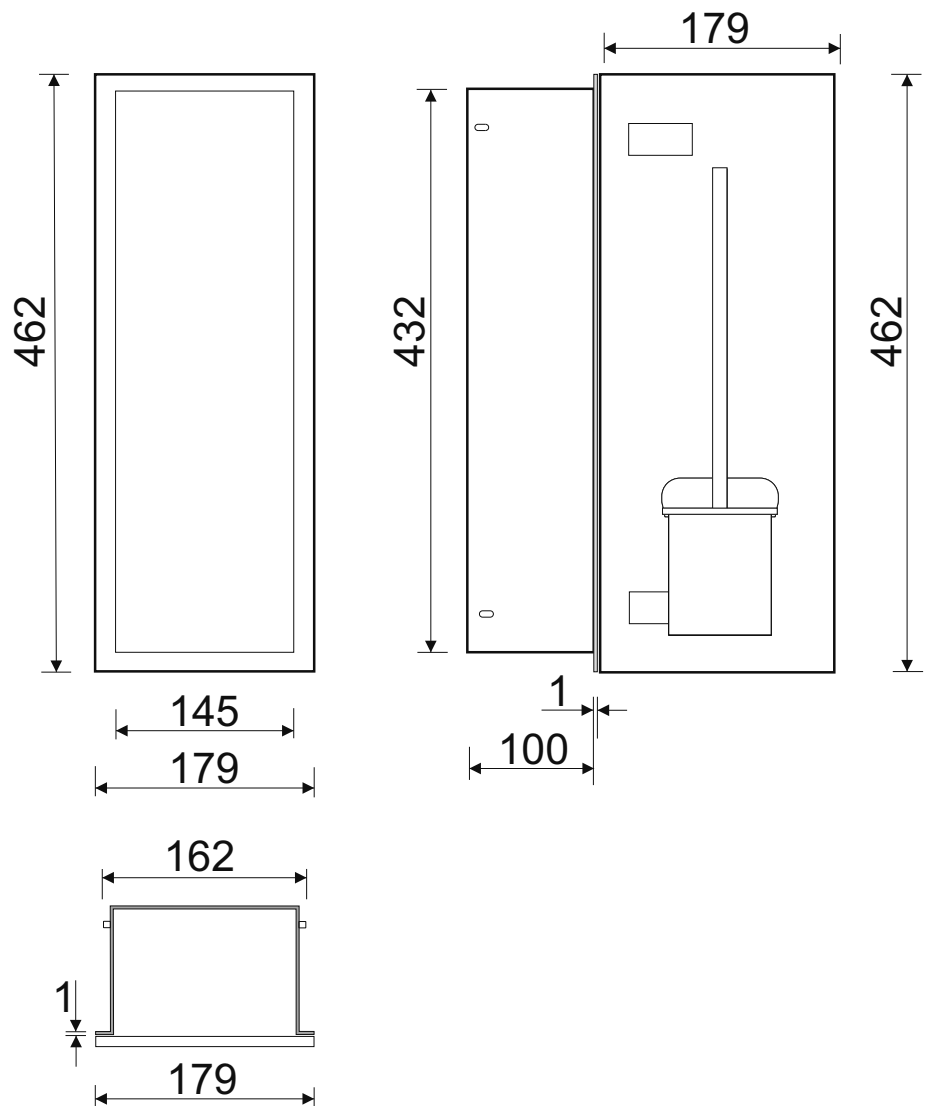

WC-Wandcontainer

F.PWAD WC 450/WH/R - 93 193 99

WC-Wandcontainer
Edelstahl
Flat 450
1 weiÙe Glastür
Anschlag rechts