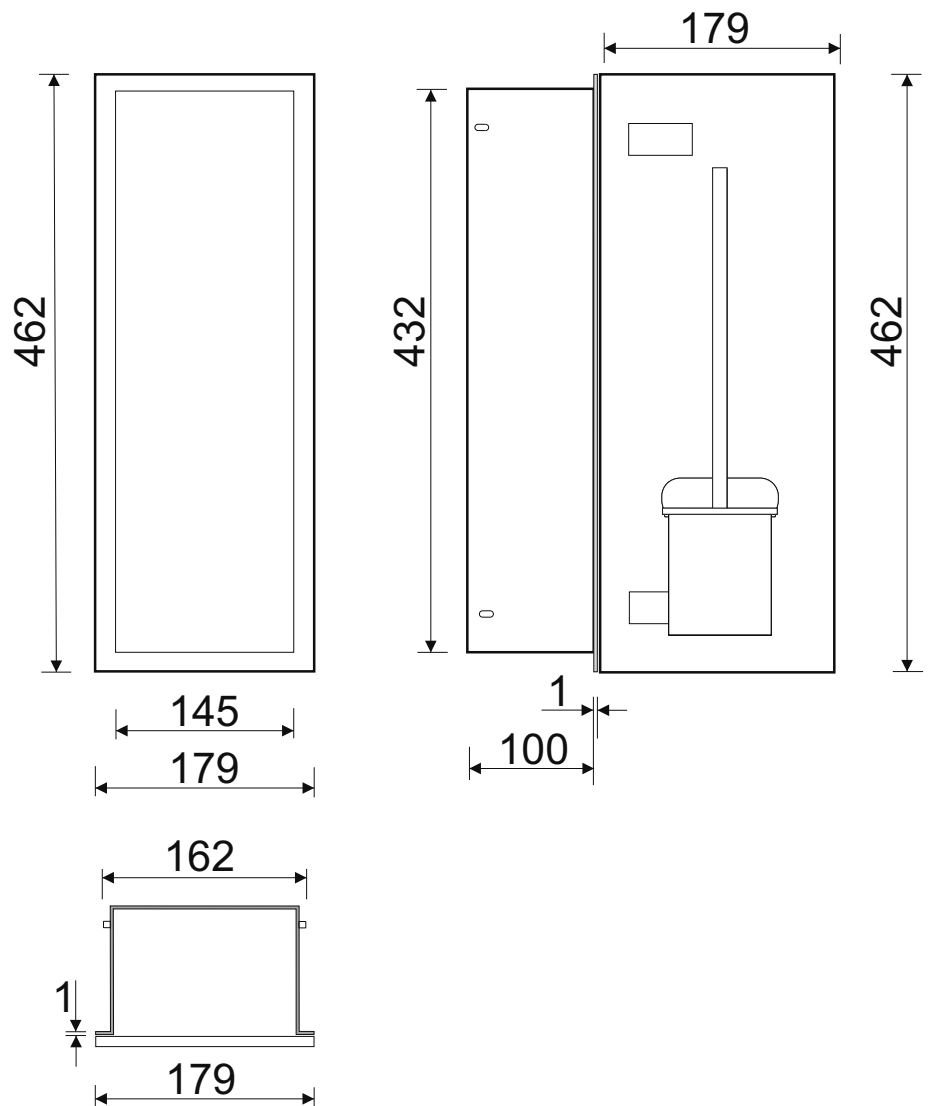

# WC-Wandcontainer

**F.PWAD WC 450/GR/R - 93 194 01**

WC-Wandcontainer  
Edelstahl  
Flat 450  
1 graue Glastür  
Anschlag rechts