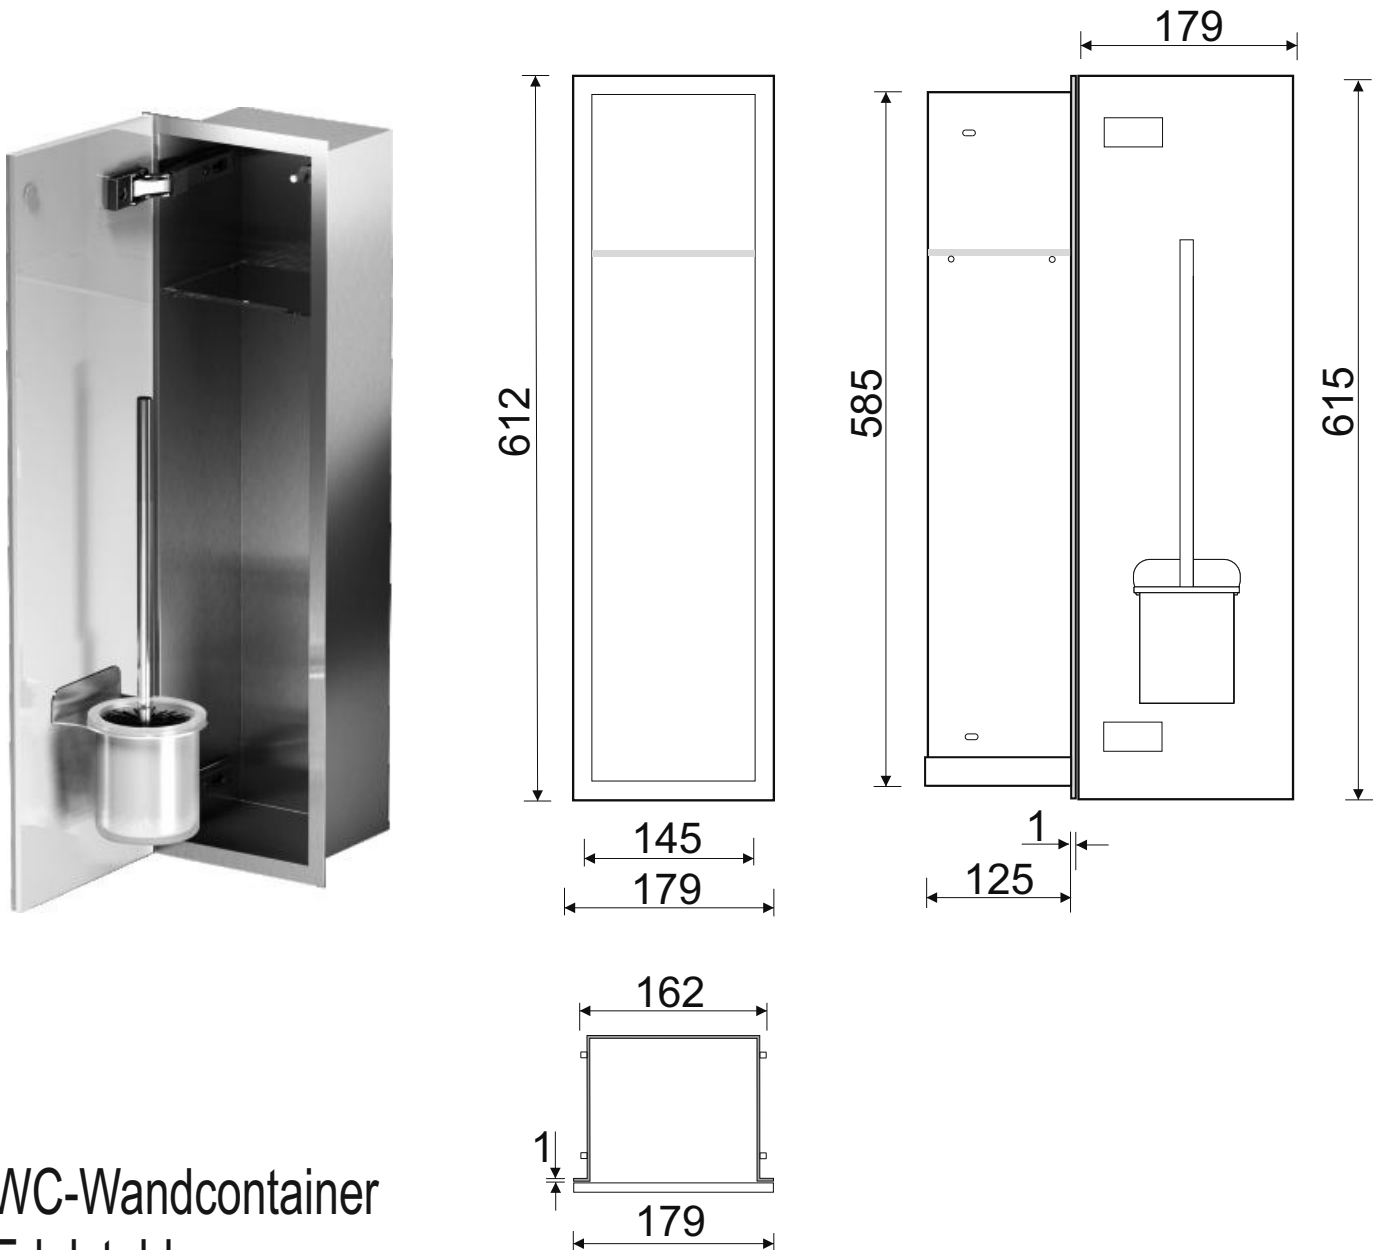

# WC-Wandcontainer

**F.PWAD WC 600/WH/L - 93 194 04**

WC-Wandcontainer  
Edelstahl  
Flat 600  
1 weiÙe Glastür  
Anschlag links