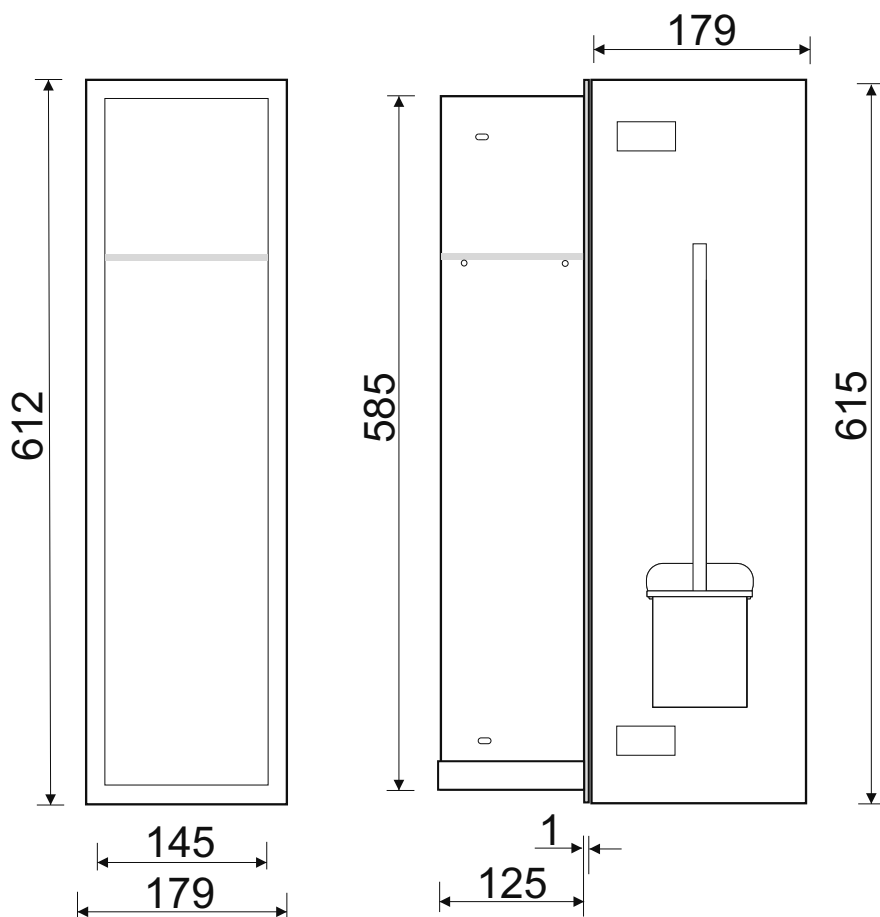

WC-Wandcontainer

F.PWAD WC 600/WH/R - 93 194 05

WC-Wandcontainer
Edelstahl
Flat 600
1 weiÙe Glastür
Anschlag rechts