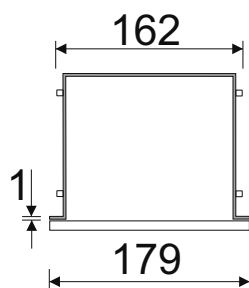

WC-Wandcontainer

F.PWAD WC 600/WH/R - 93 194 05

WC-Wandcontainer
Edelstahl
Flat 600
1 weiÙe Glastür
Anschlag rechts