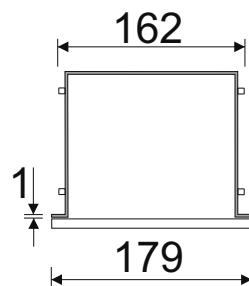

WC-Wandcontainer

F.PWAD WC 600/GR/R - 93 194 07

WC-Wandcontainer
Edelstahl
Flat 600
1 graue Glastür
Anschlag rechts