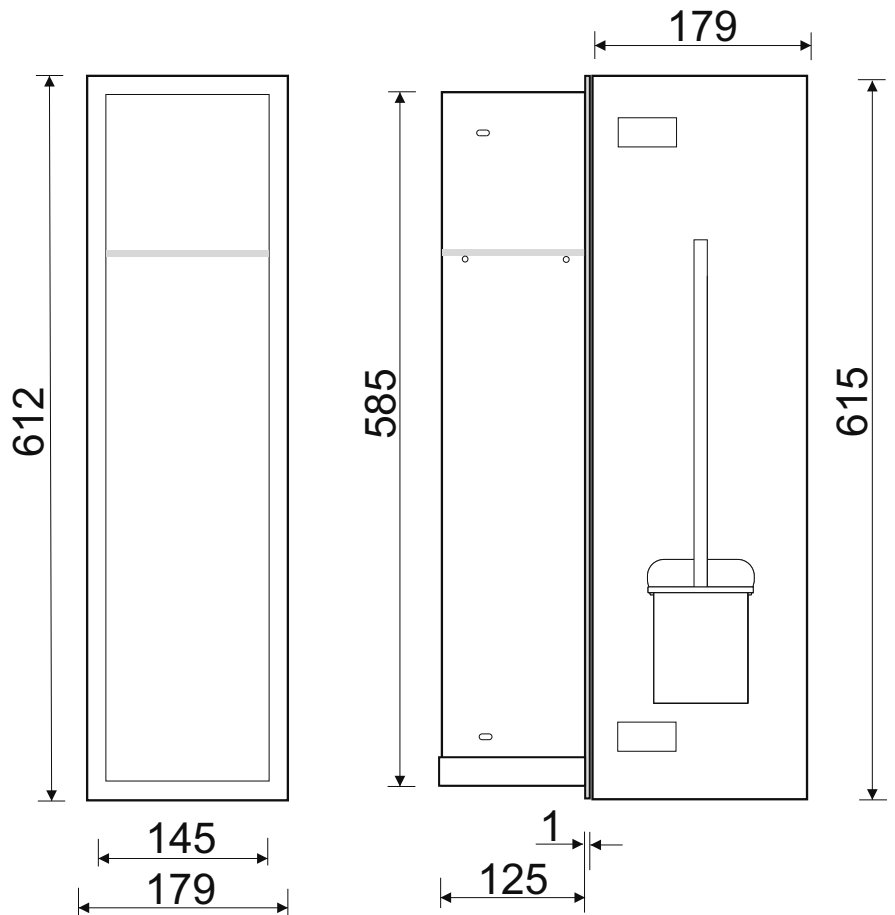

WC-Wandcontainer

F.PWAD WC 600/GR/R - 93 194 07

WC-Wandcontainer
Edelstahl
Flat 600
1 graue Glastür
Anschlag rechts