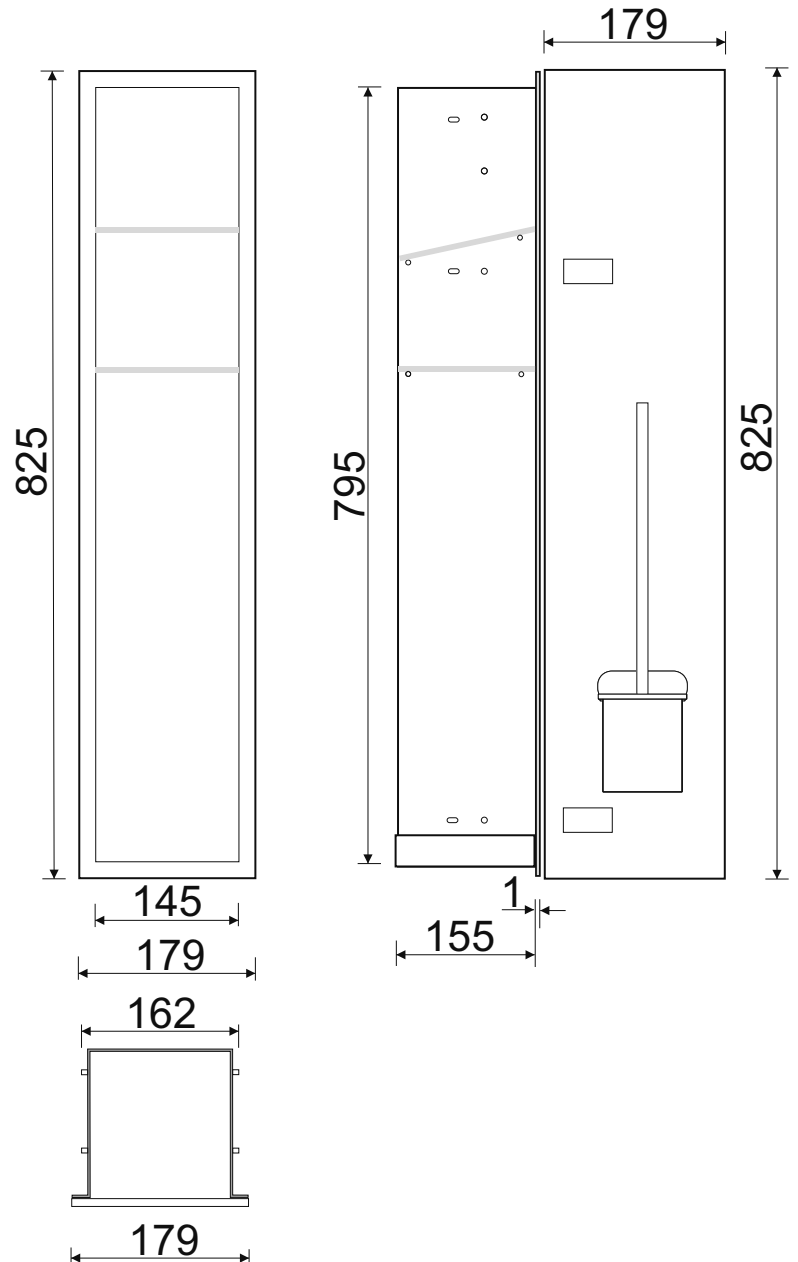

# WC-Wandcontainer

**F.PWAD WC 800/BL/L - 93 194 08**

WC-Wandcontainer  
Edelstahl  
Flat 800  
1 schwarze Glastür  
Anschlag links