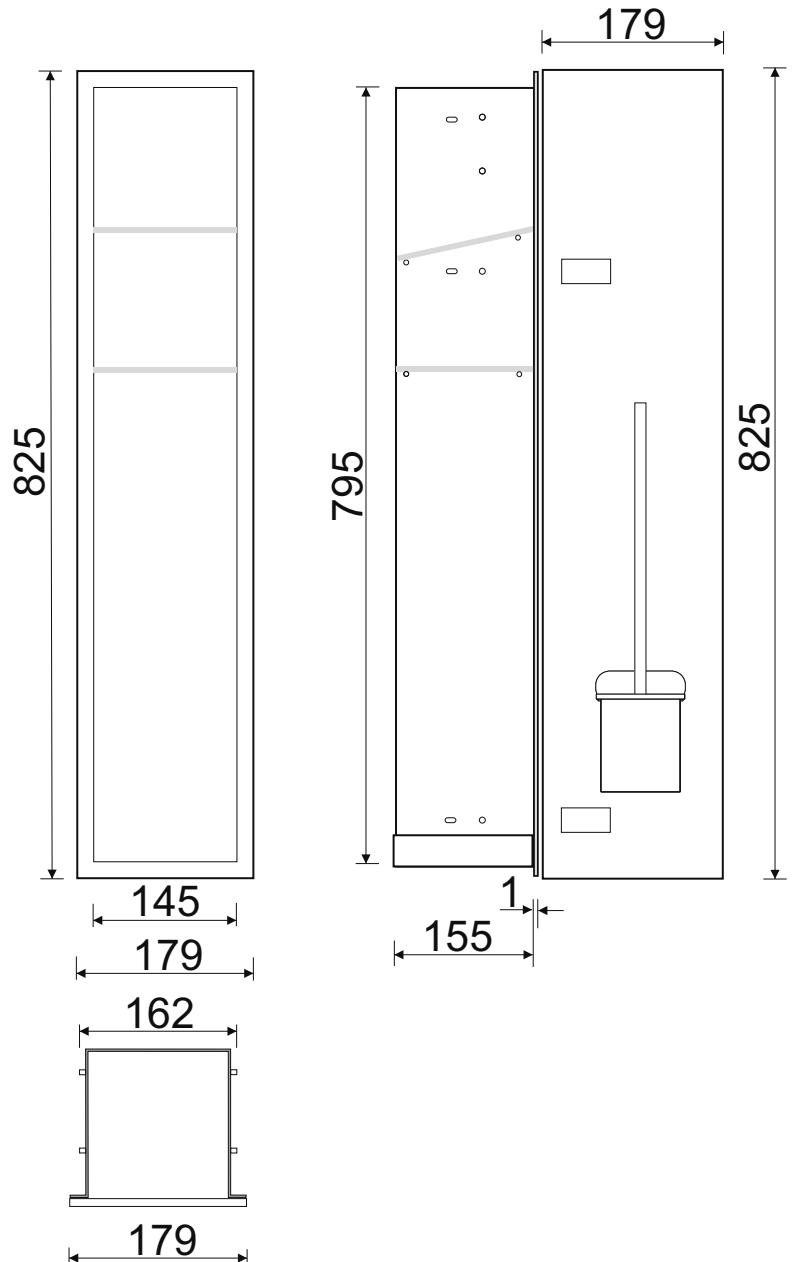

WC-Wandcontainer

F.PWAD WC 800/WH/R - 93 194 11

WC-Wandcontainer
Edelstahl
Flat 800
1 weiÙe Glastür
Anschlag rechts