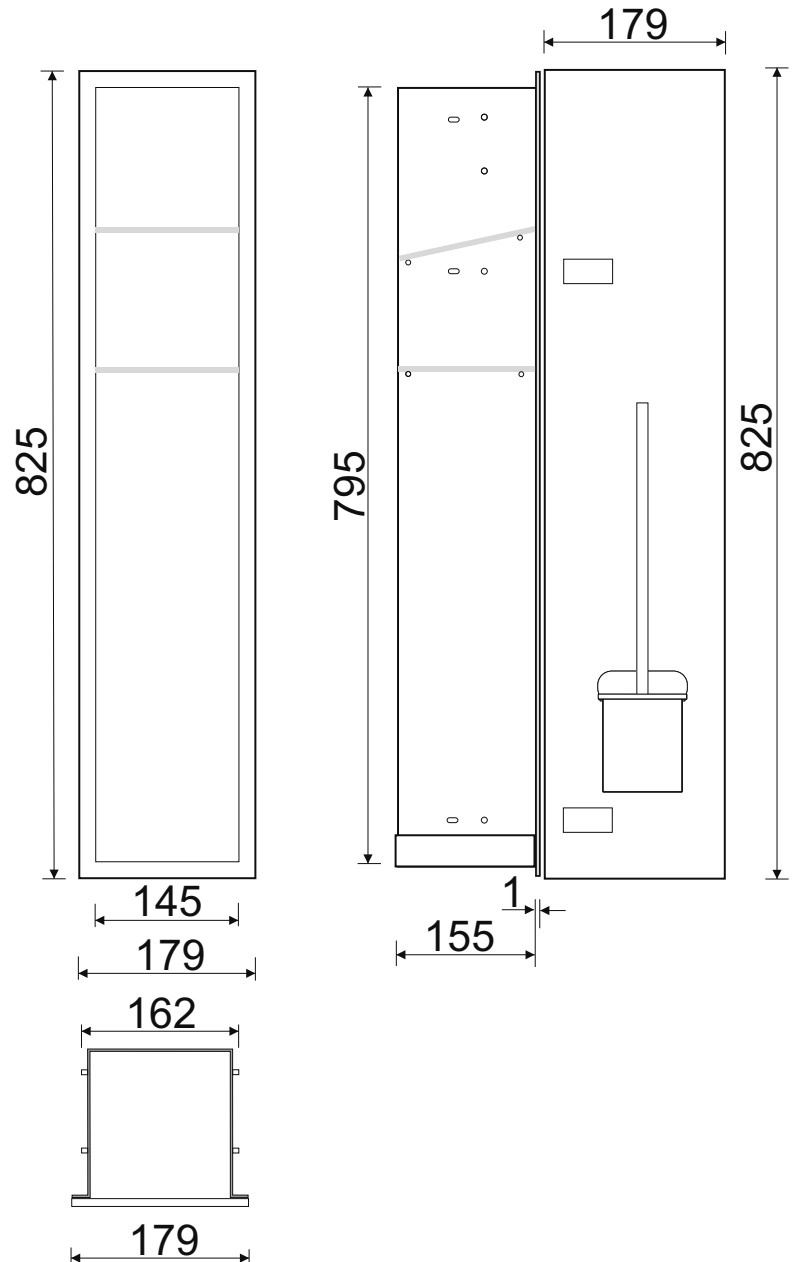

# WC-Wandcontainer

**F.PWAD WC 800/GR/R - 93 194 13**

WC-Wandcontainer  
Edelstahl  
Flat 800  
1 graue Glastür  
Anschlag rechts