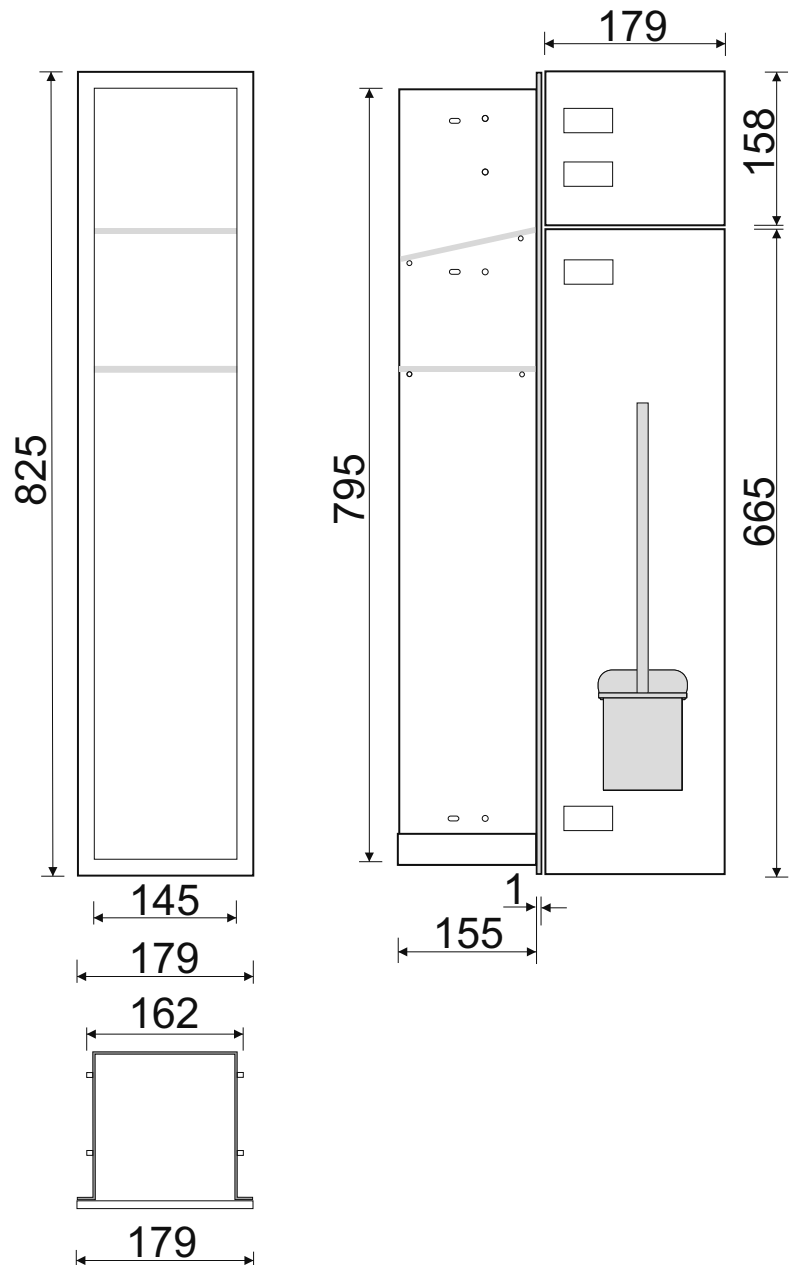

# WC-Wandcontainer

**F.PW2D WC 800/BL/L - 93 194 14**

WC-Wandcontainer  
Edelstahl  
Flat 800  
2 schwarze Glastüren  
Anschlag links