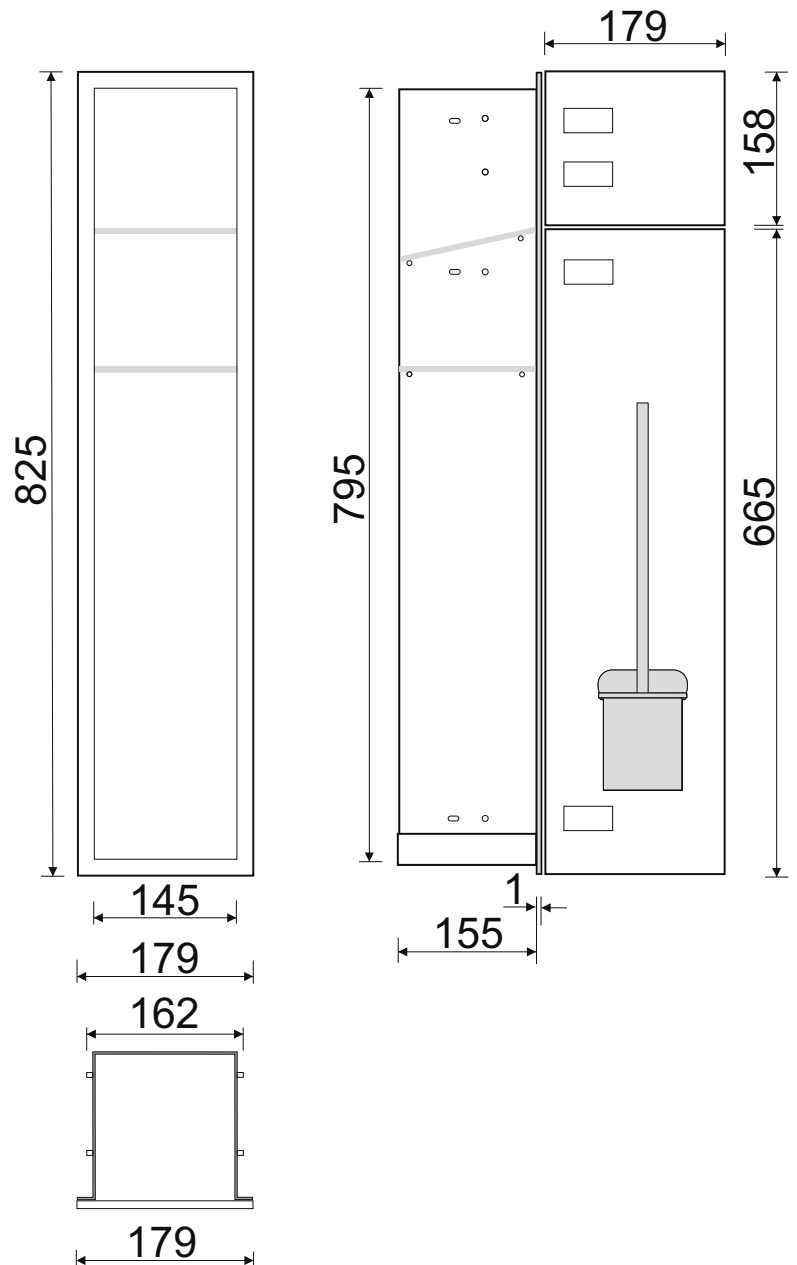

WC-Wandcontainer

F.PW2D WC 800/WH/L - 93 194 16

WC-Wandcontainer
Edelstahl
Flat 800
2 weiÙe Glastüren
Anschlag links