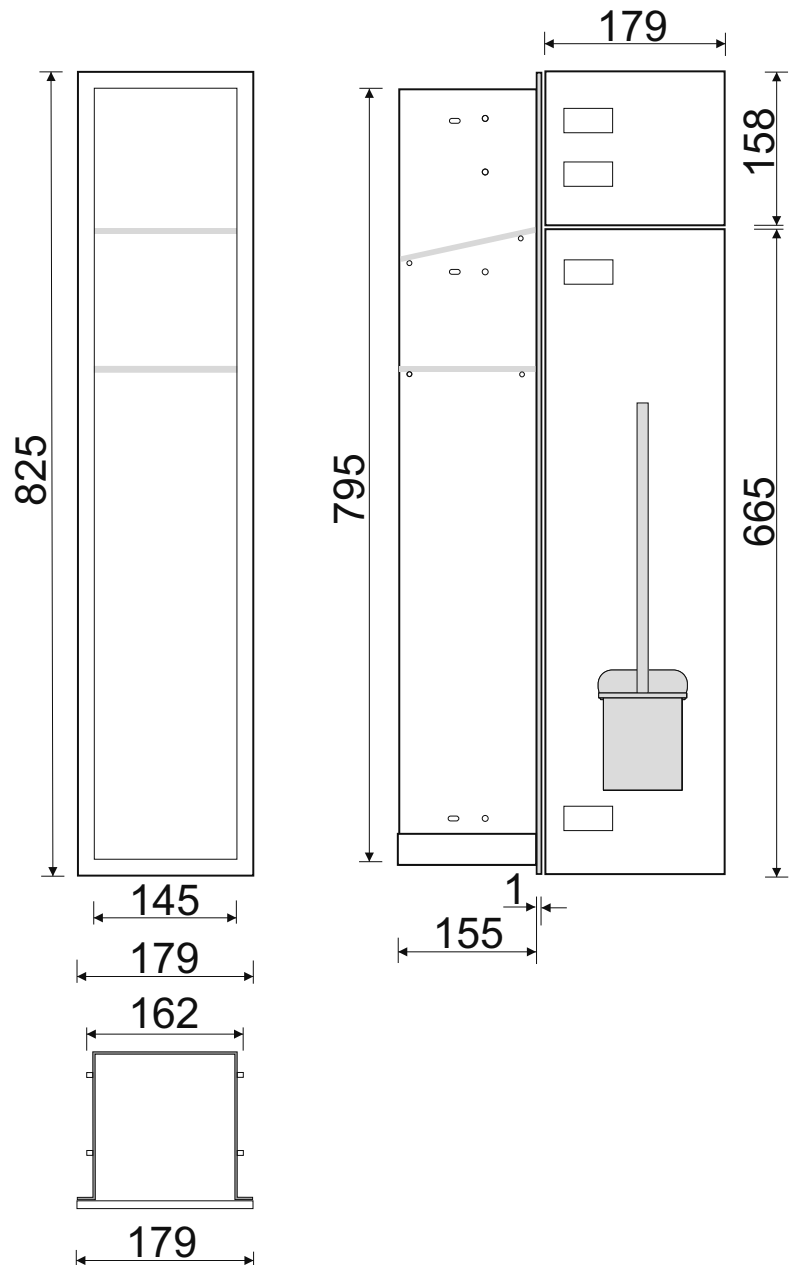

WC-Wandcontainer

F.PW2D WC 800/GR/R - 93 194 19

WC-Wandcontainer
Edelstahl
Flat 800
2 graue Glastüren
Anschlag rechts