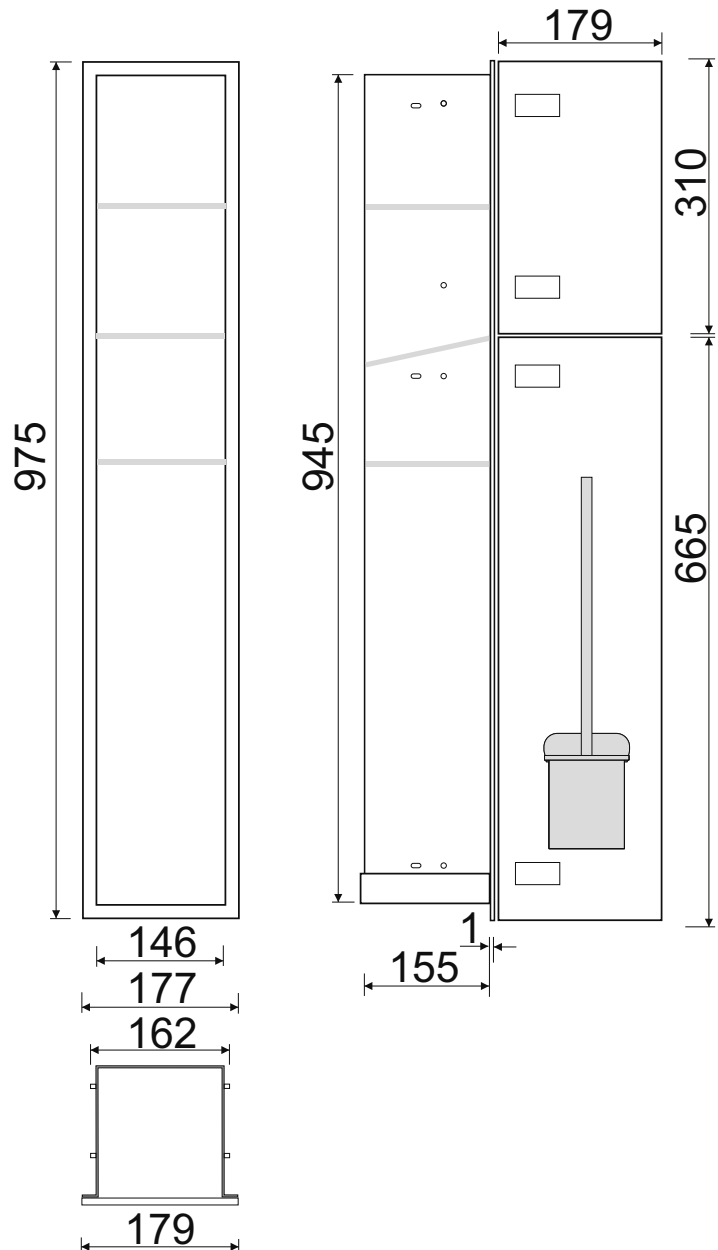

WC-Wandcontainer

F.PW2D WC 950/BL/L - 93 194 20

WC-Wandcontainer
Edelstahl
Flat 950
2 schwarze Glastüren
Anschlag links