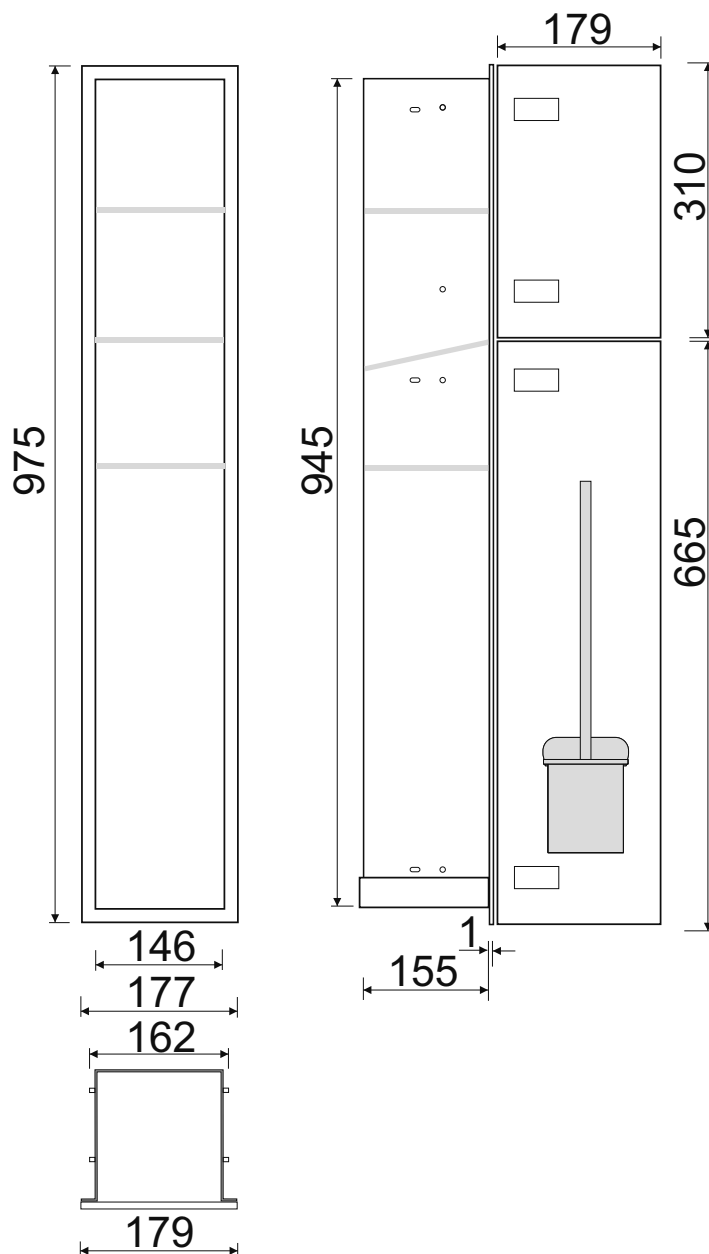

WC-Wandcontainer

F.PW2D WC 950/BL/R - 93 194 21

WC-Wandcontainer
Edelstahl
Flat 950
2 schwarze Glastüren
Anschlag rechts