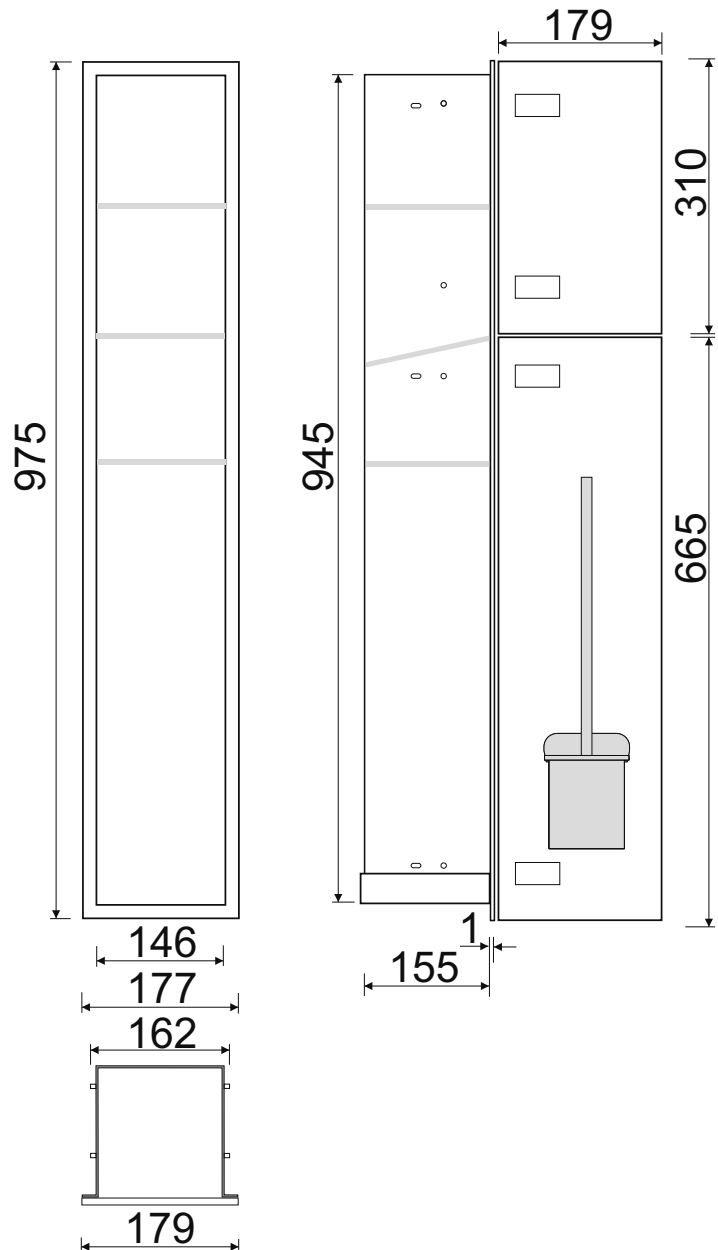

WC-Wandcontainer

F.PW2D WC 950/WH/L - 93 194 22

WC-Wandcontainer
Edelstahl
Flat 950
2 weiße Glastüren
Anschlag links