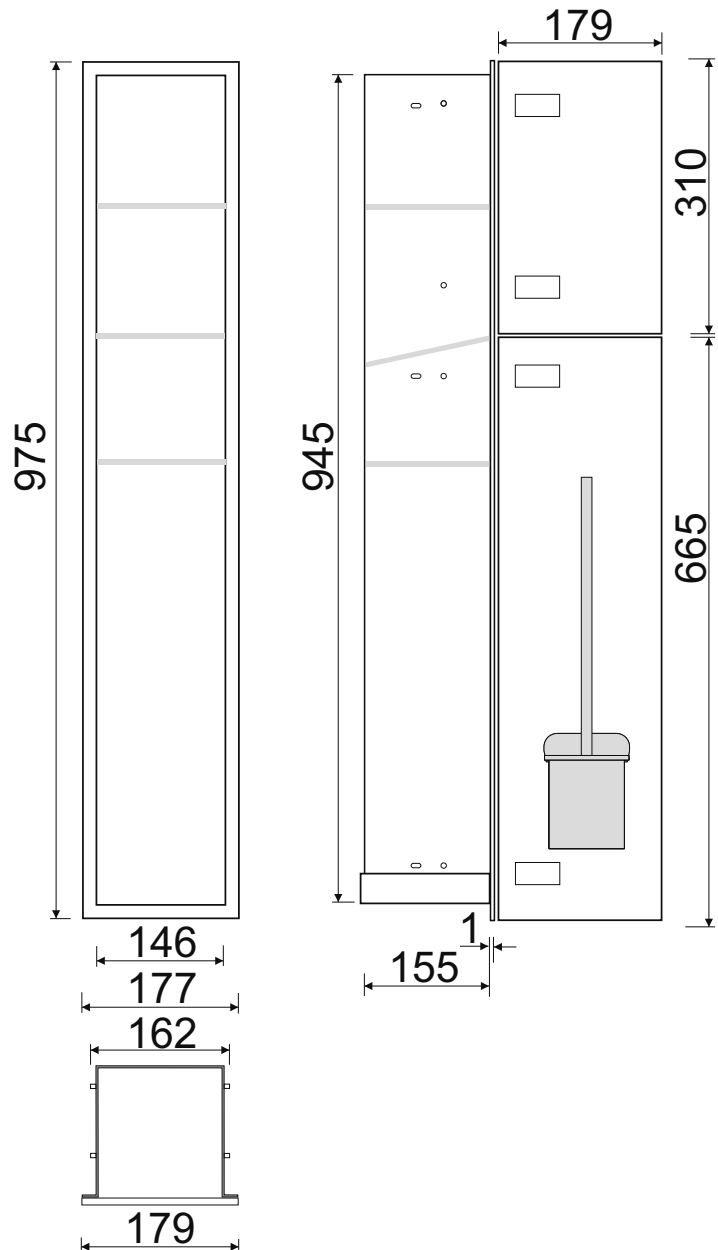

WC-Wandcontainer

F.PW2D WC 950/GR/L - 93 194 24

WC-Wandcontainer
Edelstahl
Flat 950
2 graue Glastüren
Anschlag links