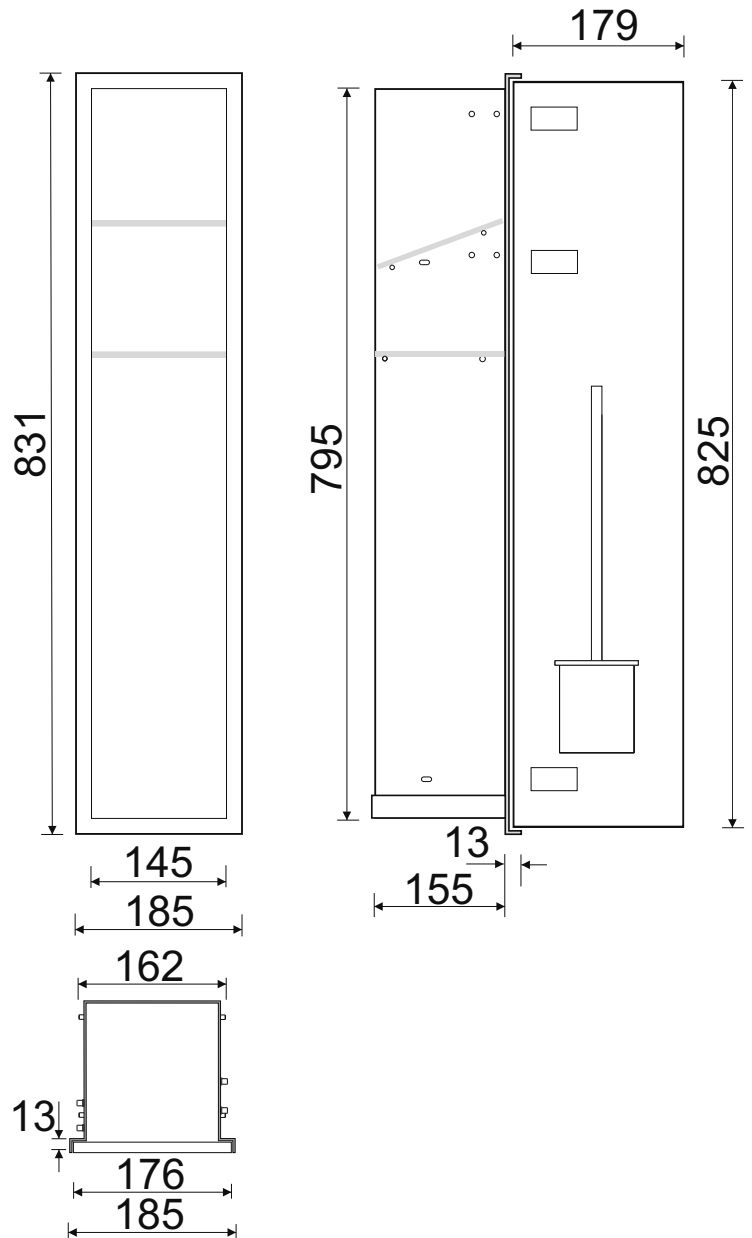

WC-Wandcontainer

Z.PWAT WC 800 L - 93 194 26

WC-Wandcontainer
Edelstahl
Zero 800
1 befliesbare Tür
Anschlag links